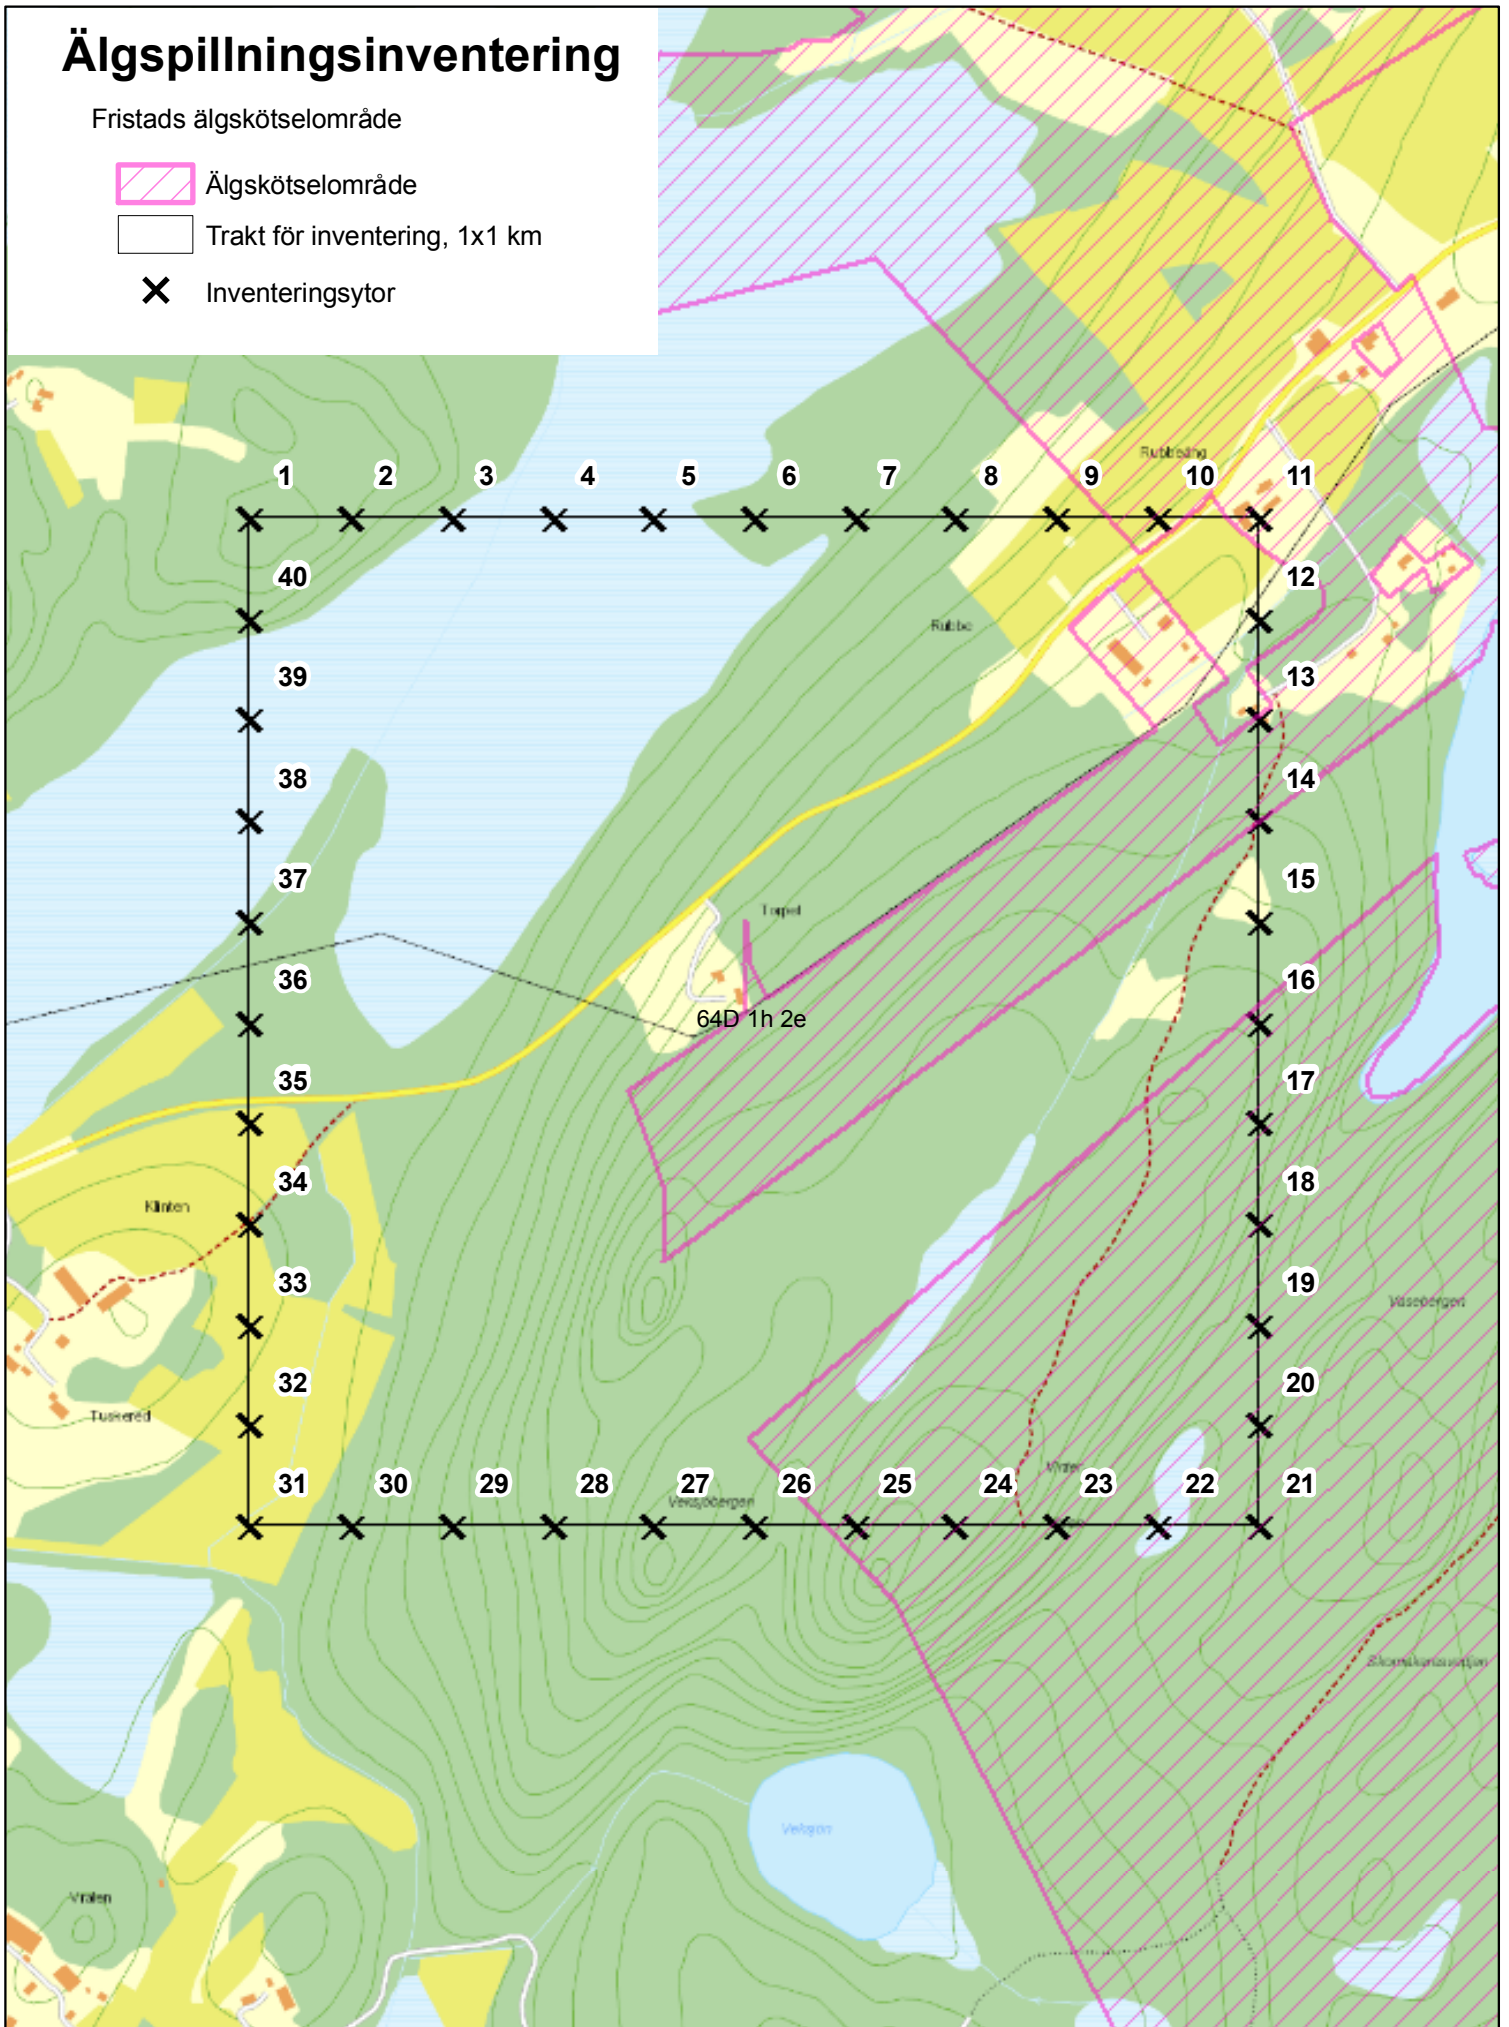

Älgspillningsinventering

Fristads älgskötselområde

-  Älgskötselområde
-  Trakt för inventering, 1x1 km
-  Inventeringsytor

0 500 meter

© Länsstyrelsen i Västra Götalands län
© Lantmäteriet Geodatasamverkan