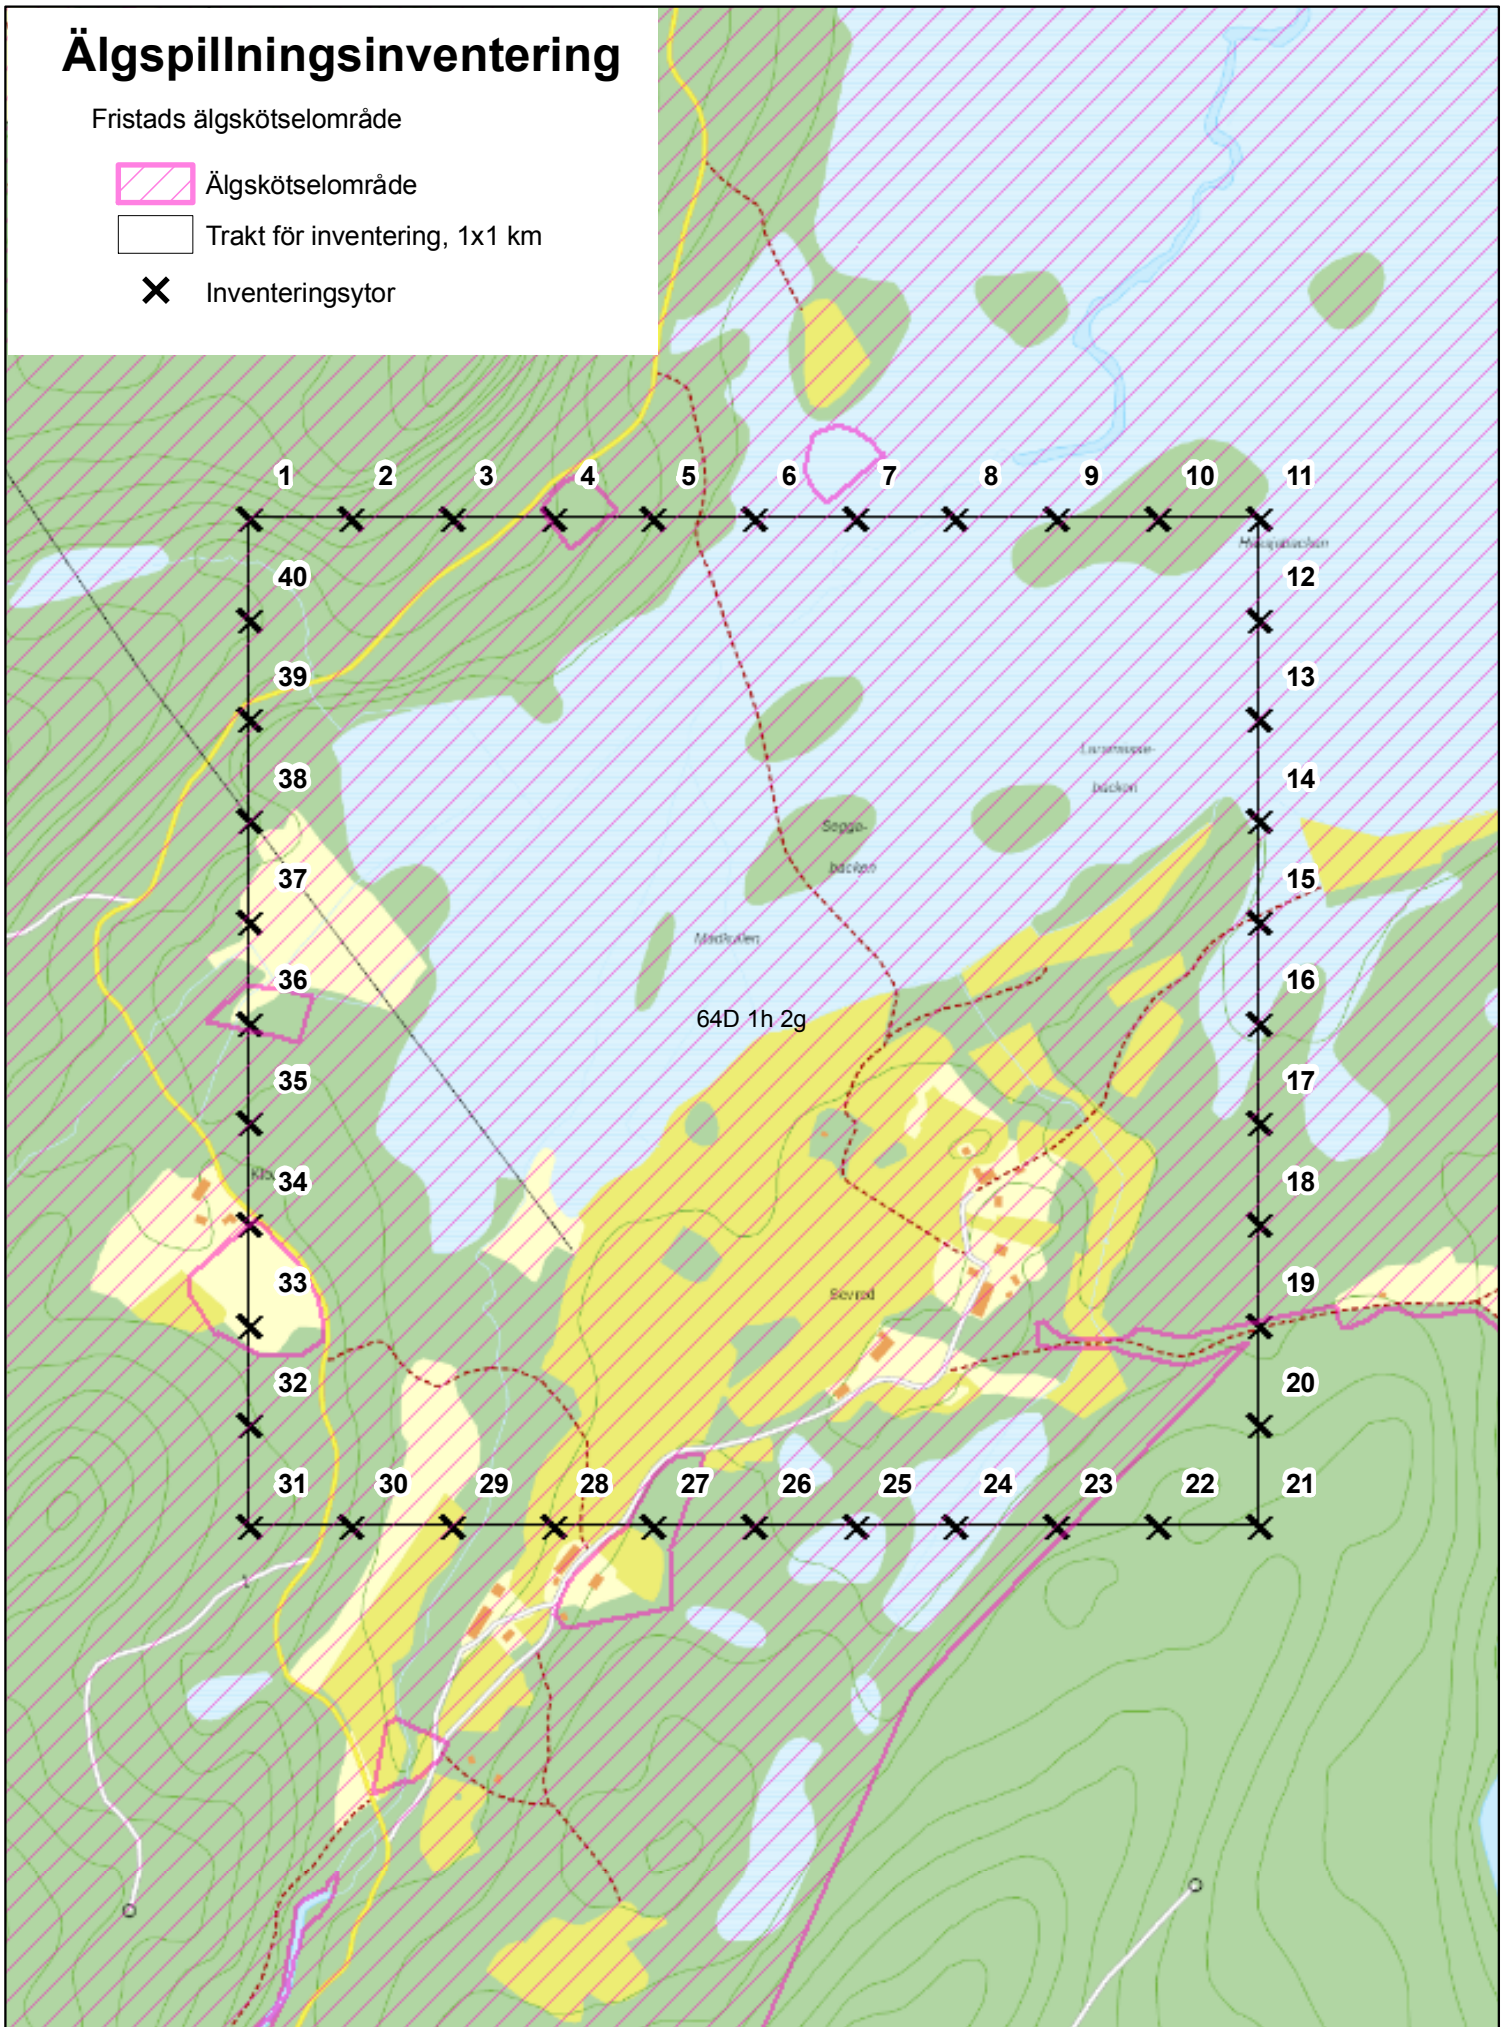

Älgspillningsinventering

Fristads älgskötselområde

-  Älgskötselområde
-  Trakt för inventering, 1x1 km
-  Inventeringsytor

0 500 meter

© Länsstyrelsen i Västra Götalands län
© Lantmäteriet Geodatasamverkan