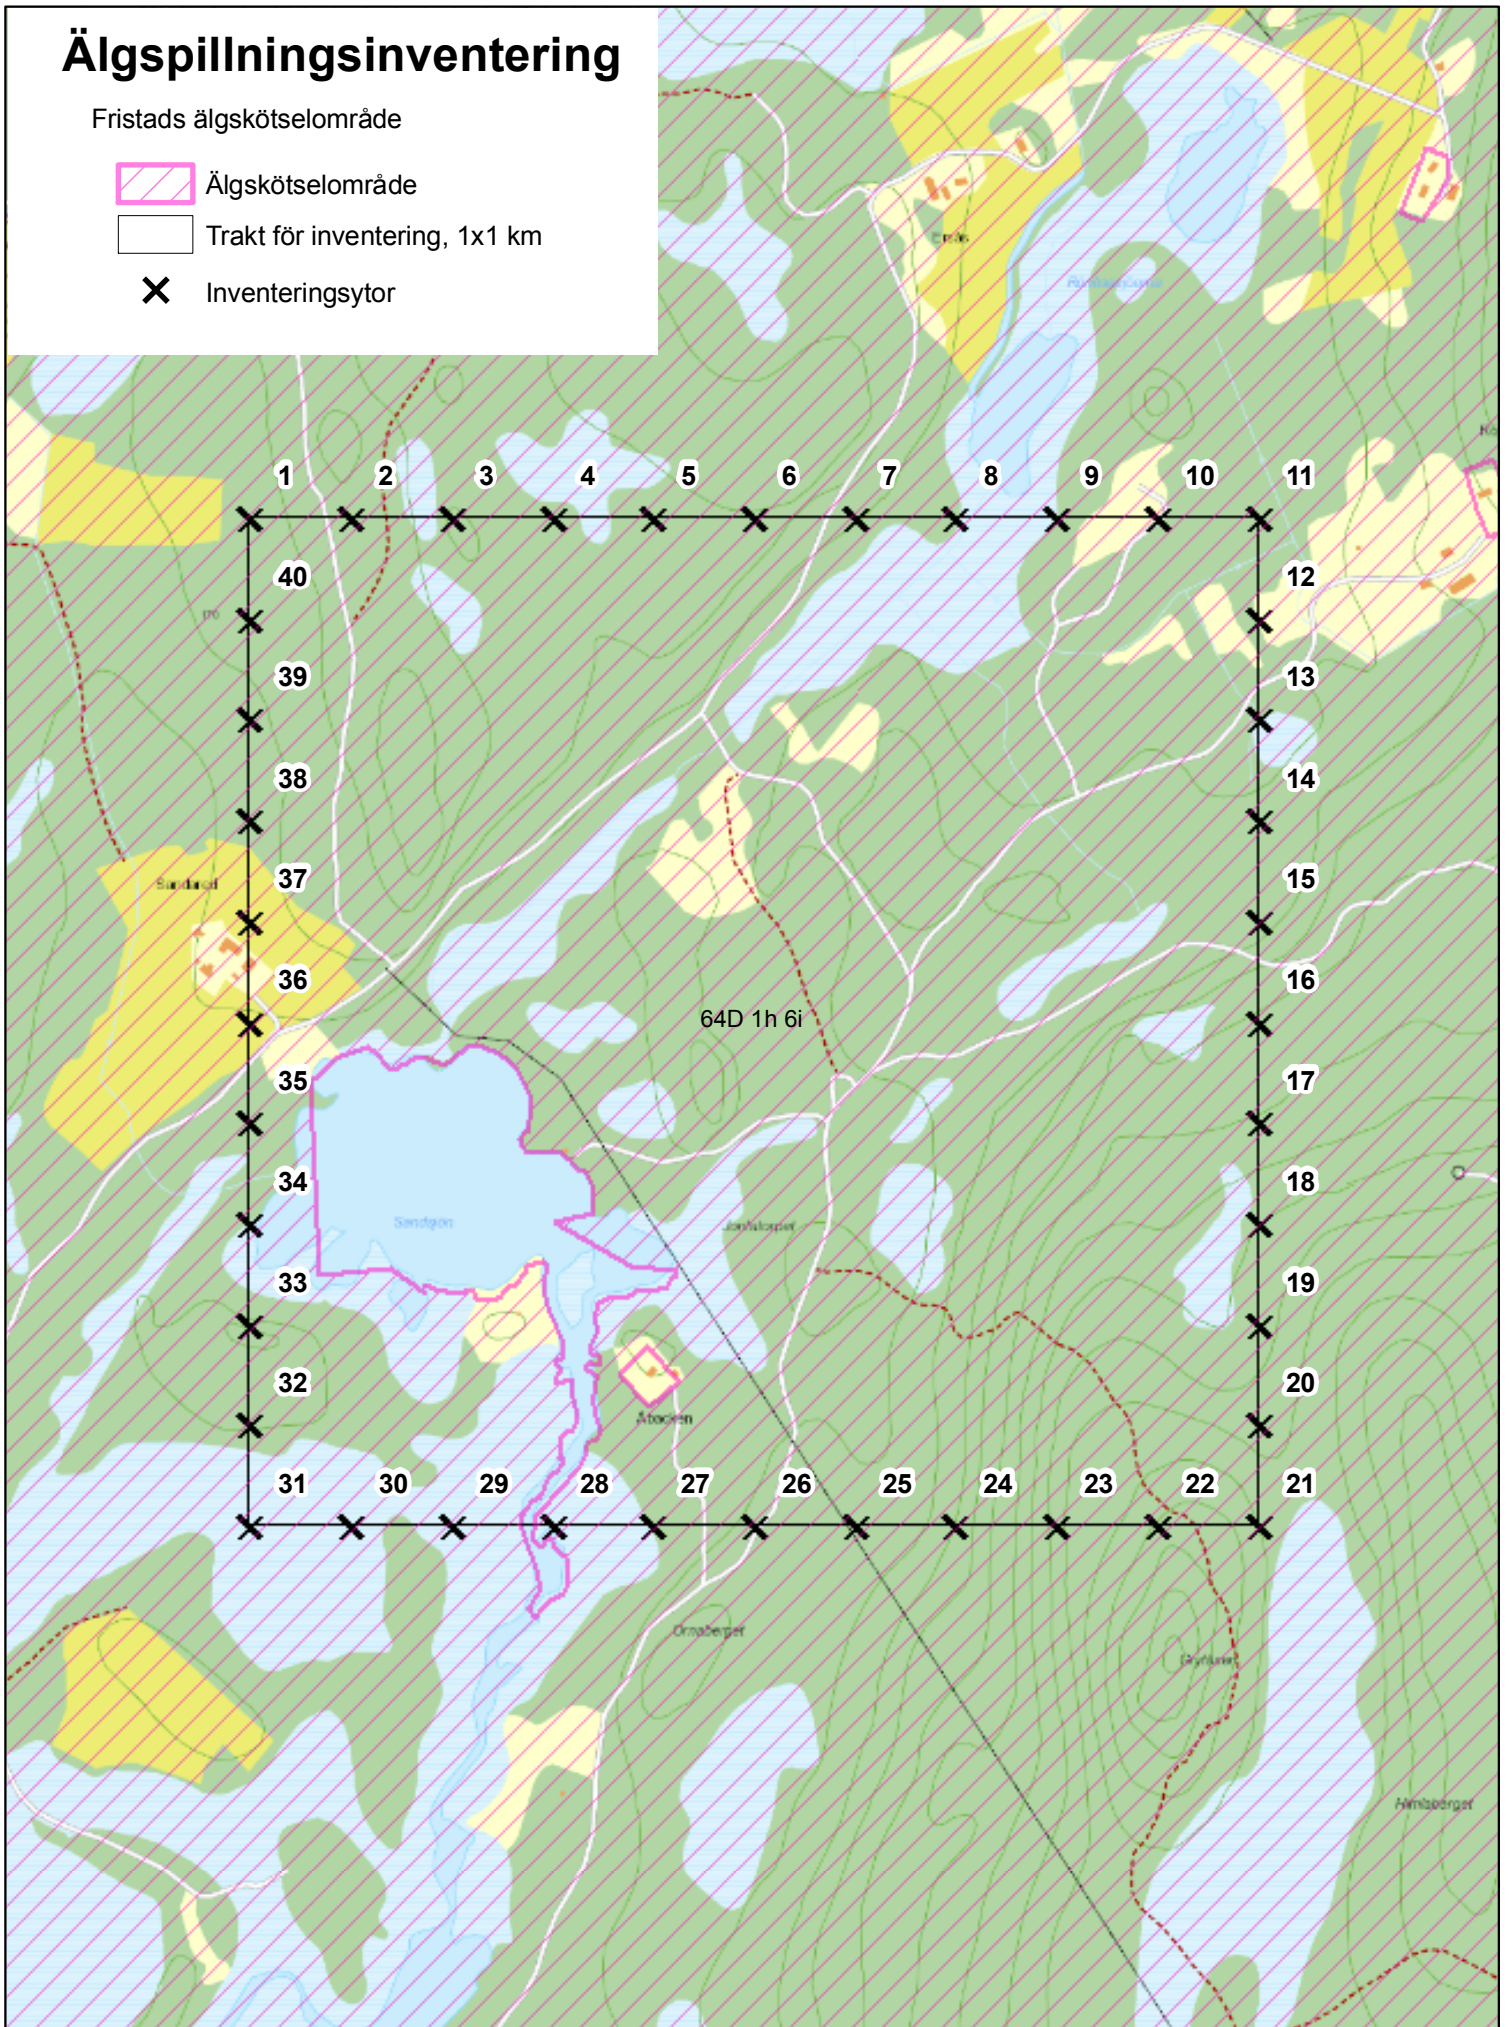

Älgspillningsinventering

Fristads älgskötselområde

-  Älgskötselområde
-  Trakt för inventering, 1x1 km
-  Inventeringsytor

0 500 meter

© Länsstyrelsen i Västra Götalands län
© Lantmäteriet Geodatasamverkan