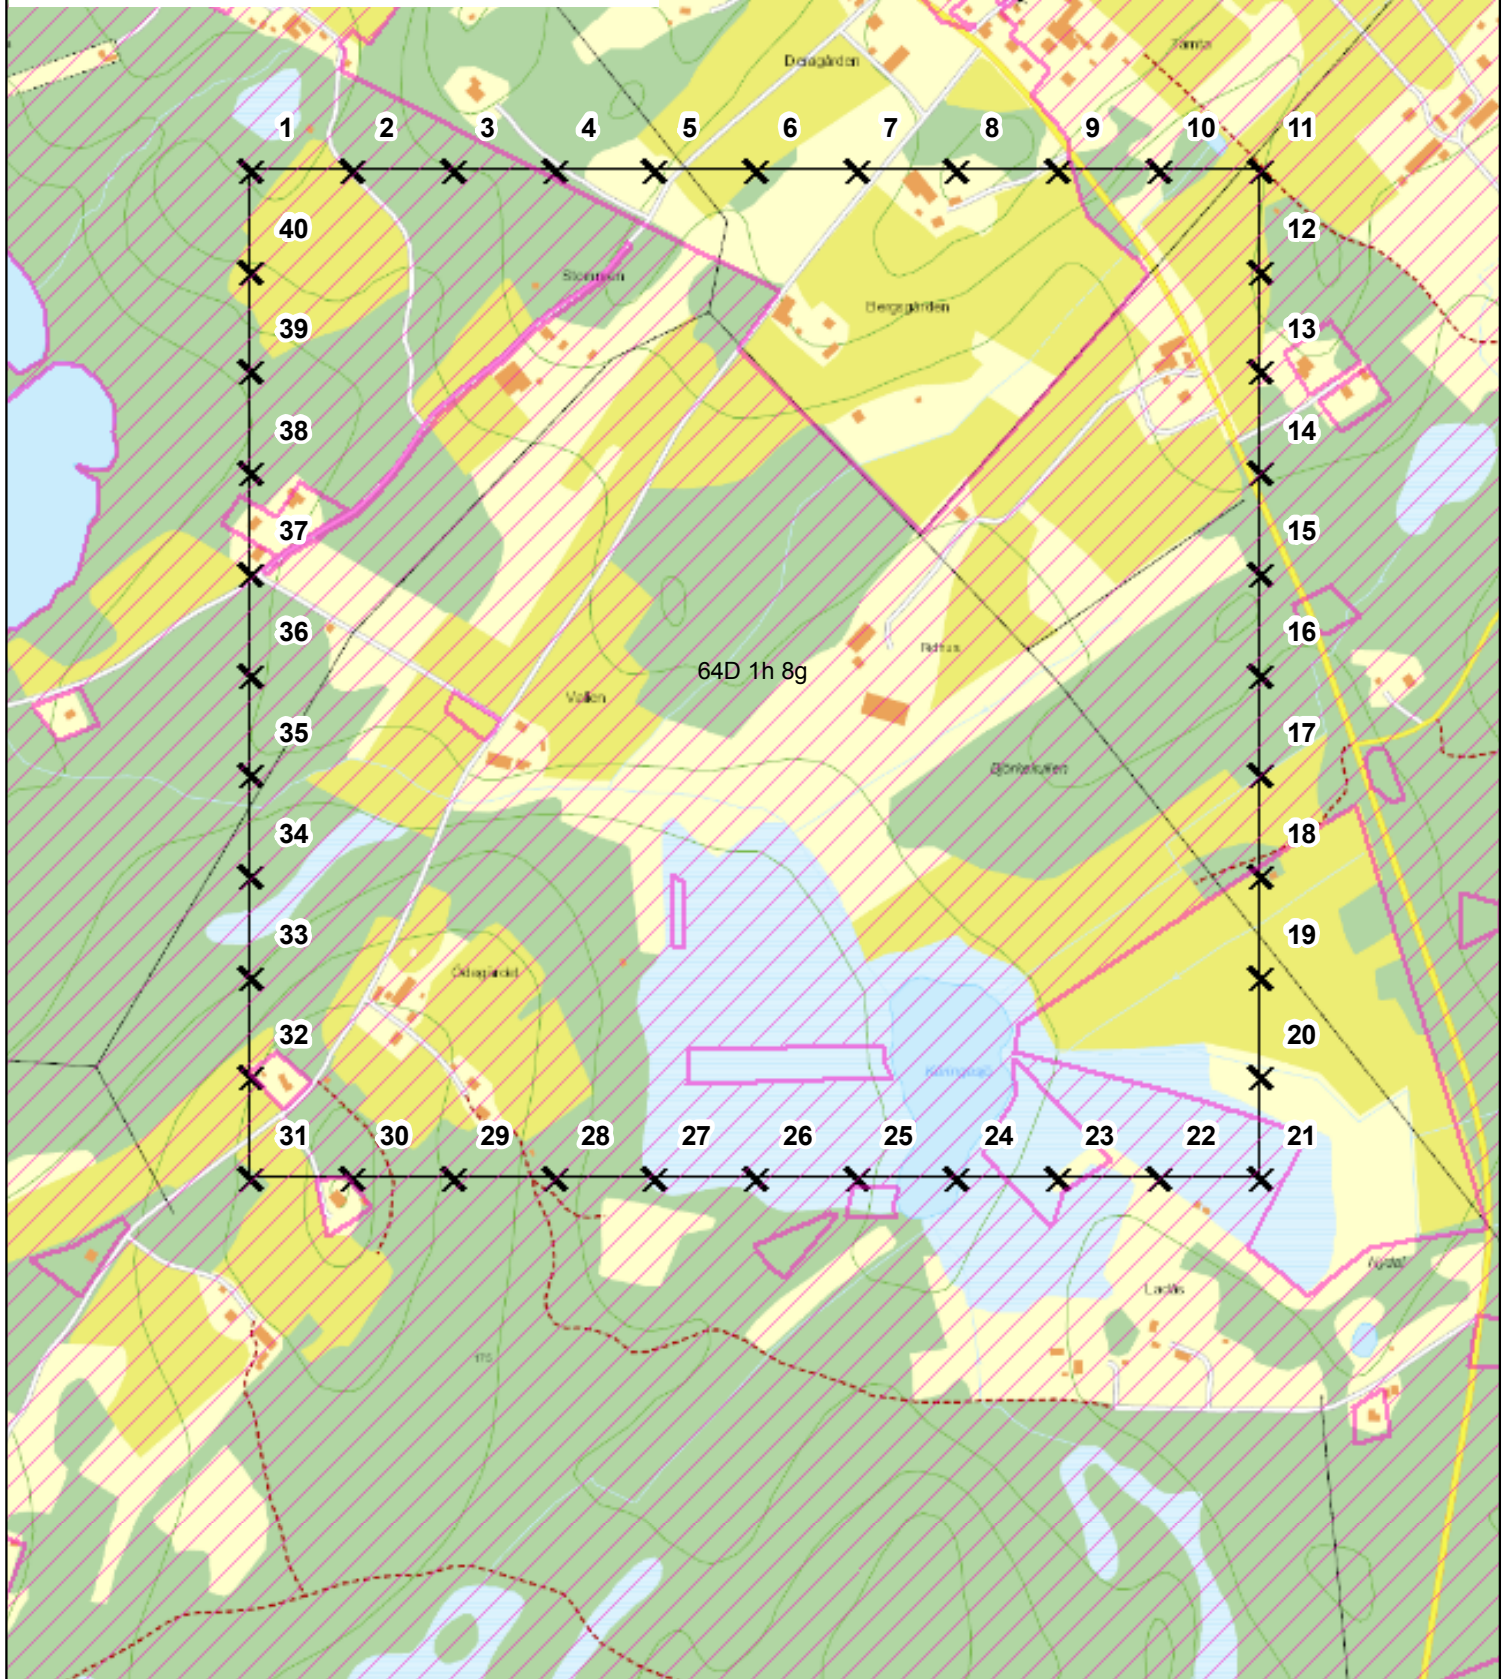

Älgspillningsinventering

Fristads älgskötselområde

-  Älgskötselområde
-  Trakt för inventering, 1x1 km
-  Inventeringsytor

0 500 meter

© Länsstyrelsen i Västra Götalands län
© Lantmäteriet Geodatasamverkan