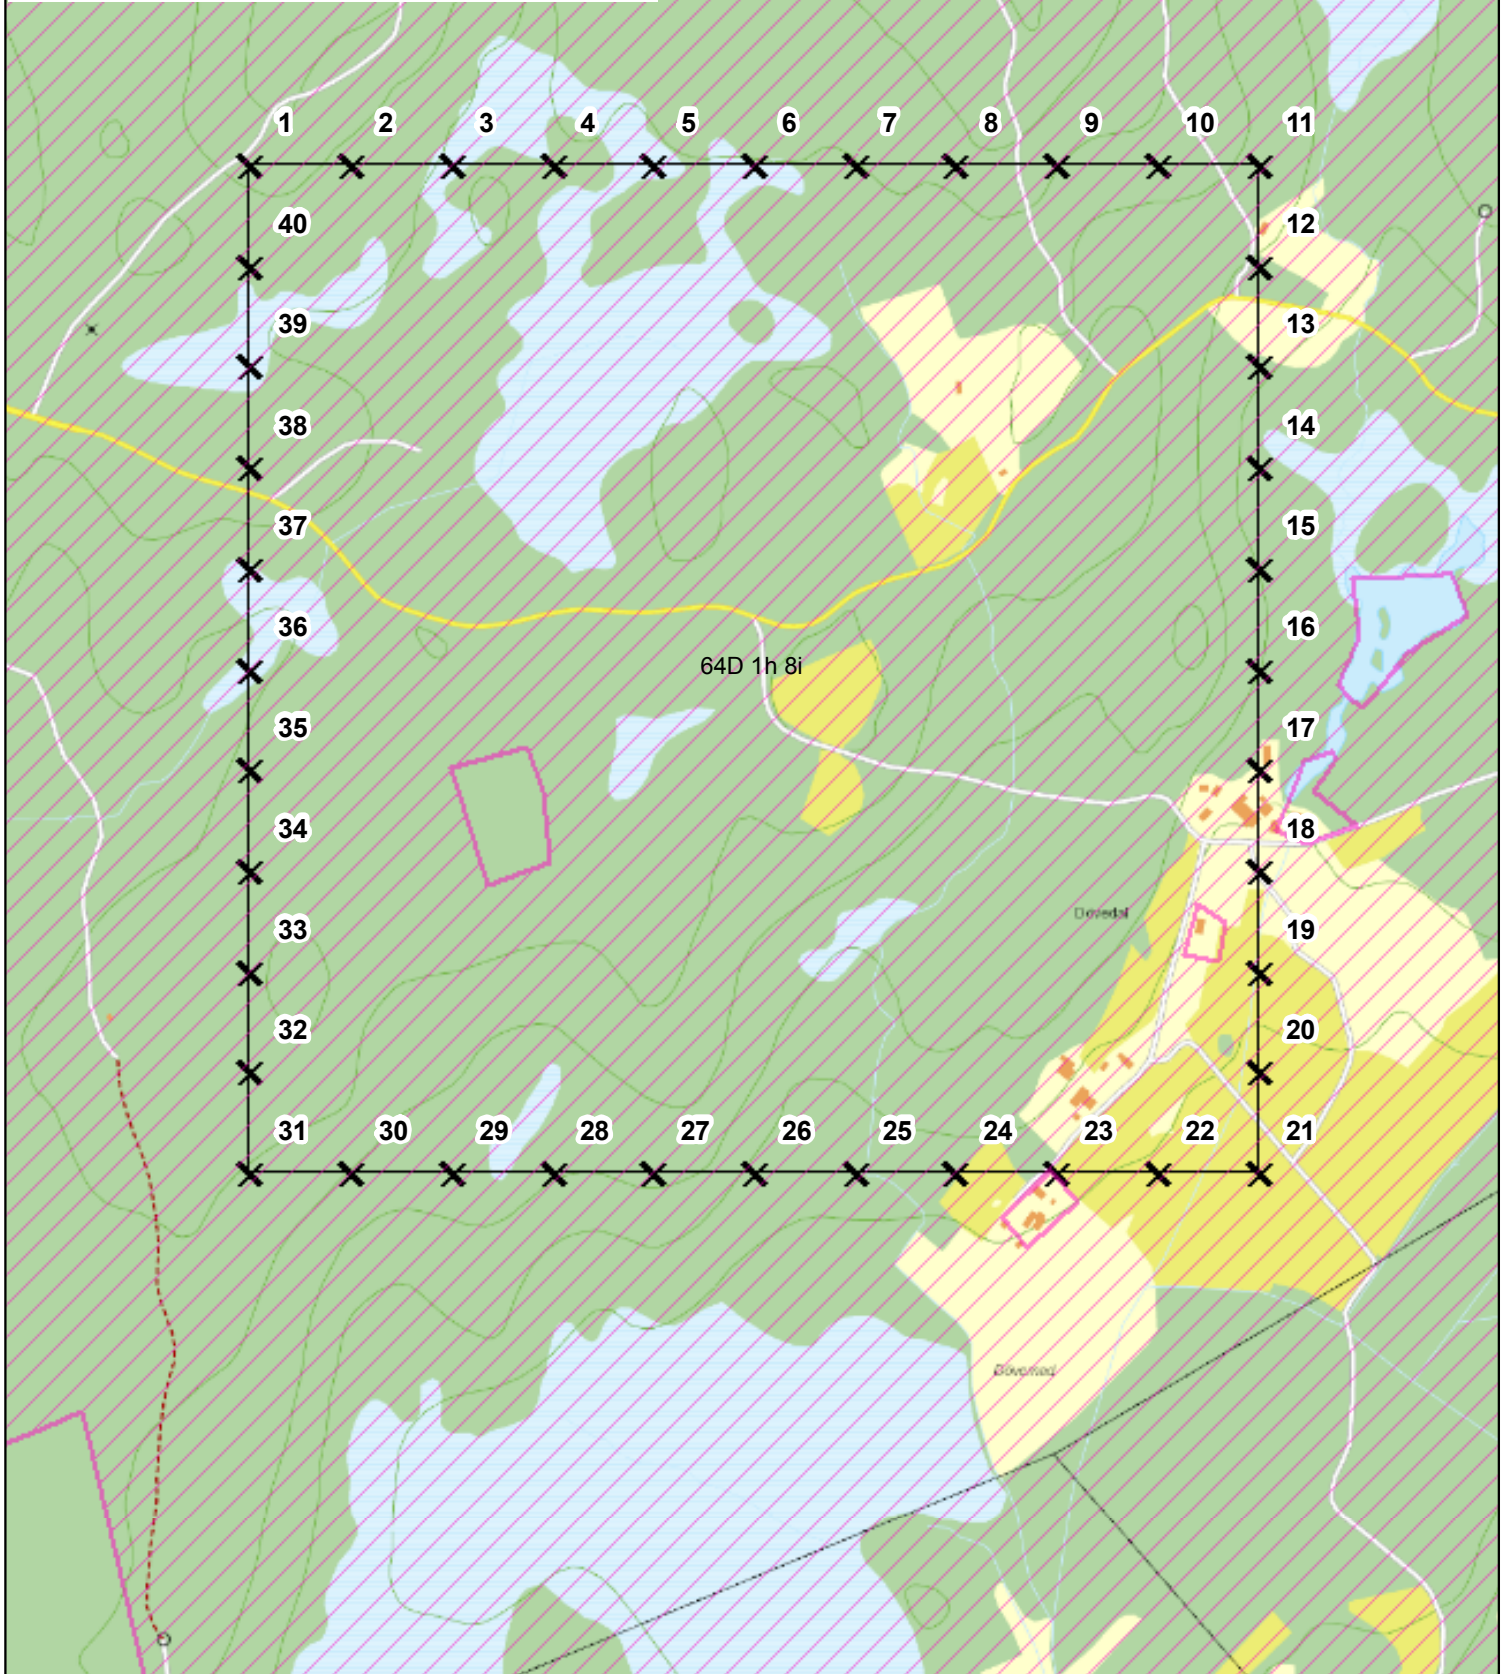

# Älgspillningsinventering

Fristads älgskötselområde

-  Älgskötselområde
-  Trakt för inventering, 1x1 km
-  Inventeringsytor

0 500 meter

© Länsstyrelsen i Västra Götalands län  
© Lantmäteriet Geodatasamverkan