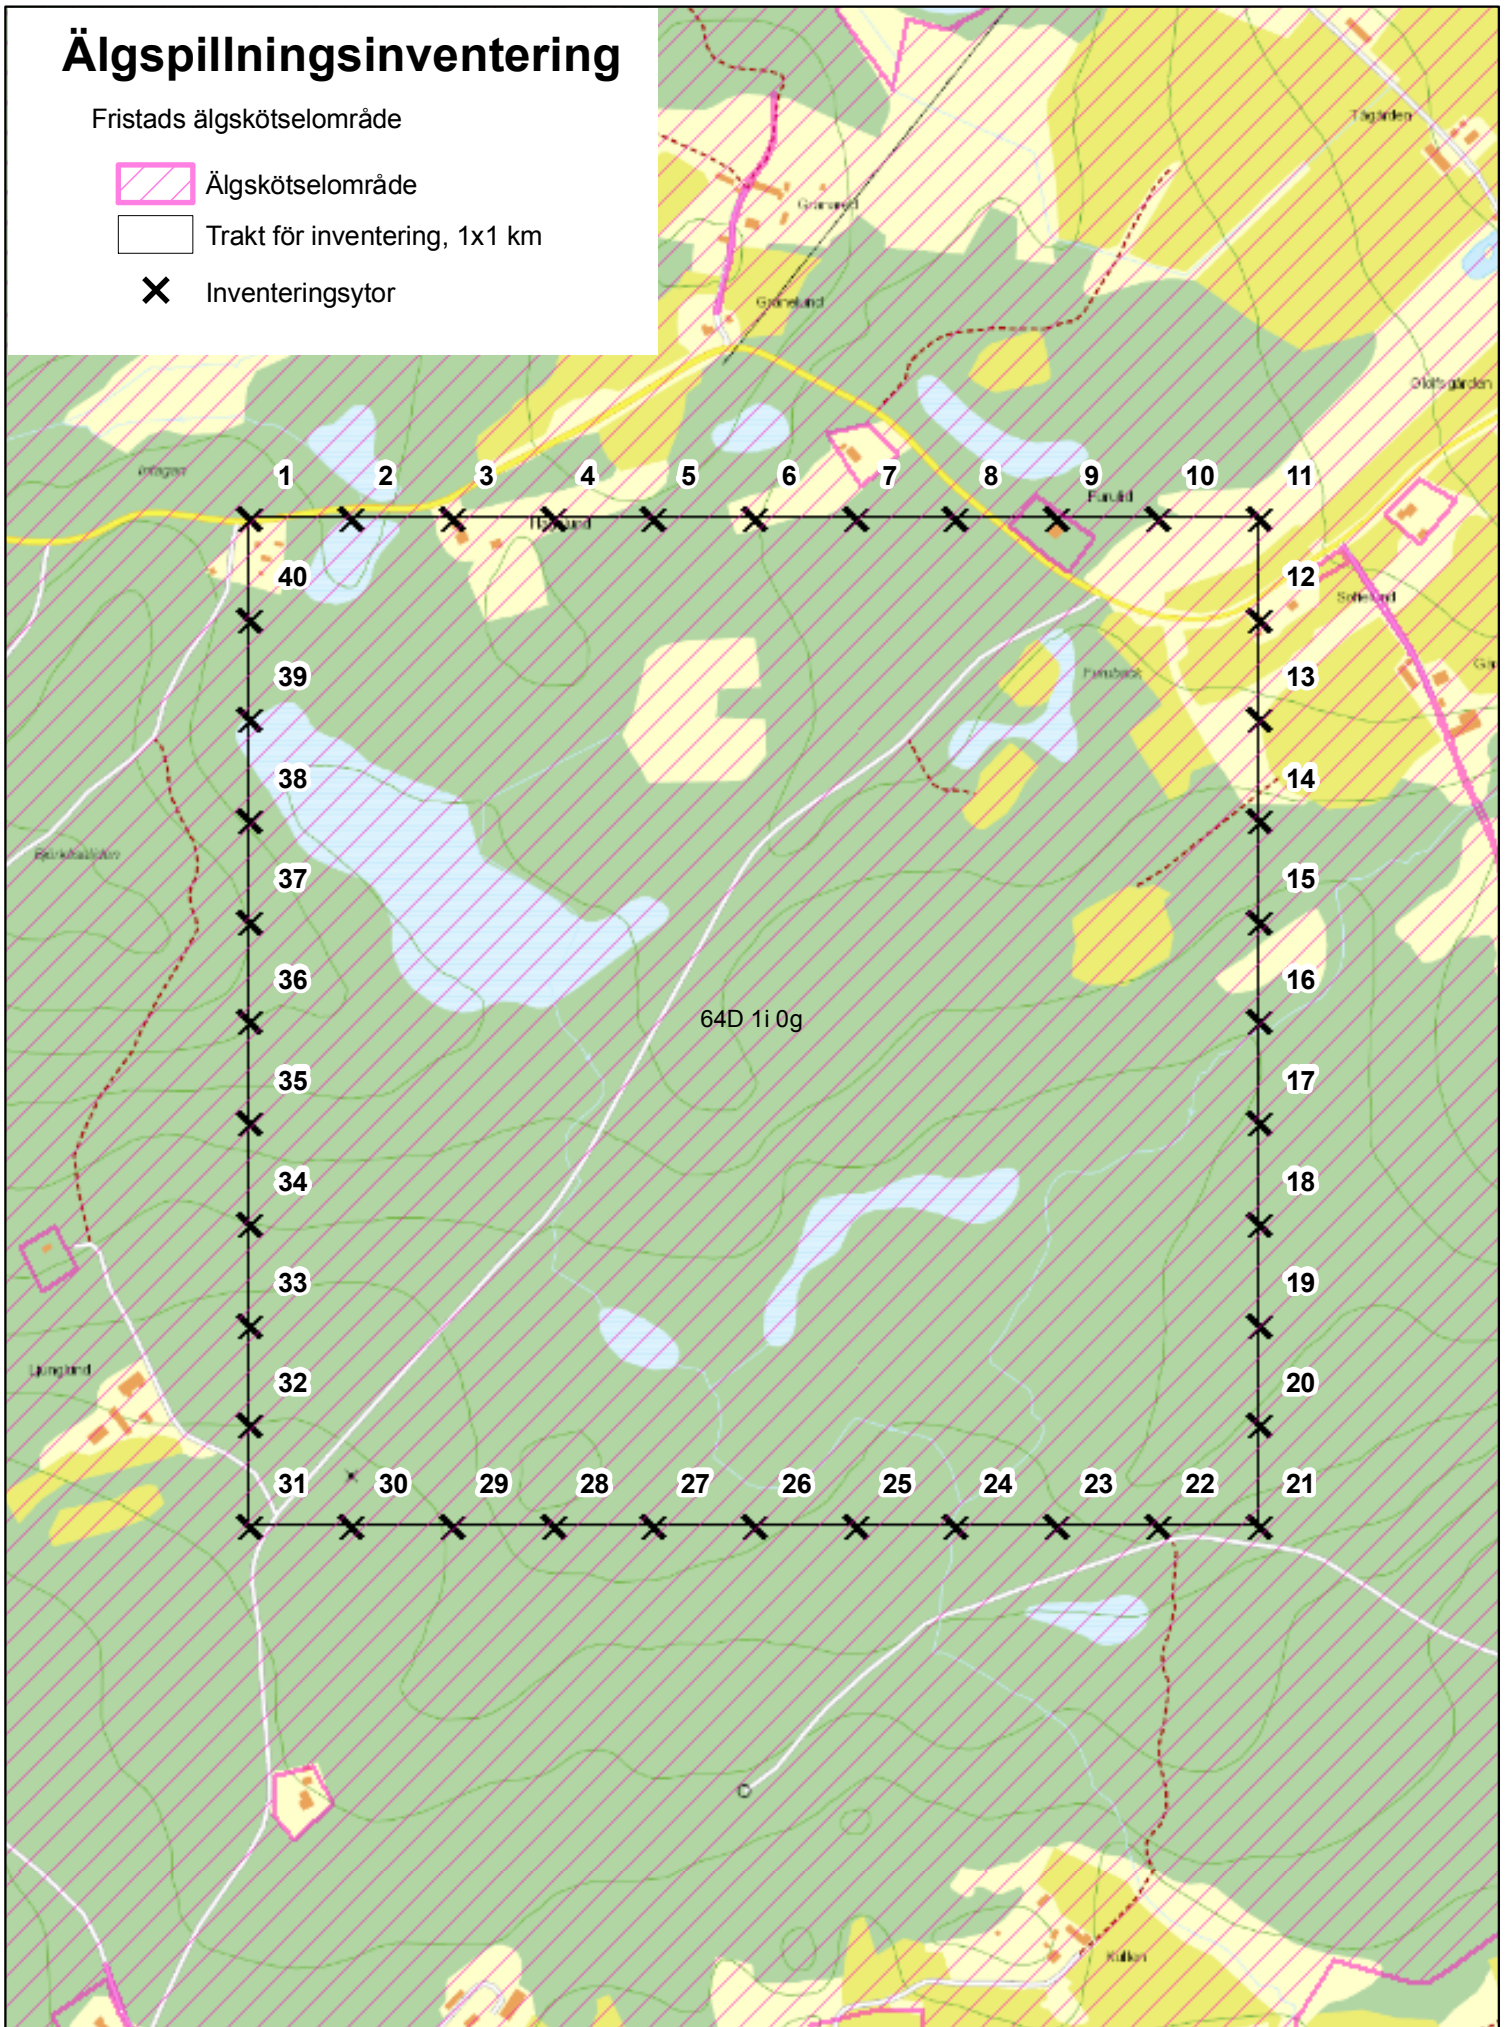

Älgspillningsinventering

Fristads älgskötselområde

-  Älgskötselområde
-  Trakt för inventering, 1x1 km
-  Inventeringsytor

0 500 meter

© Länsstyrelsen i Västra Götalands län
© Lantmäteriet Geodatasamverkan