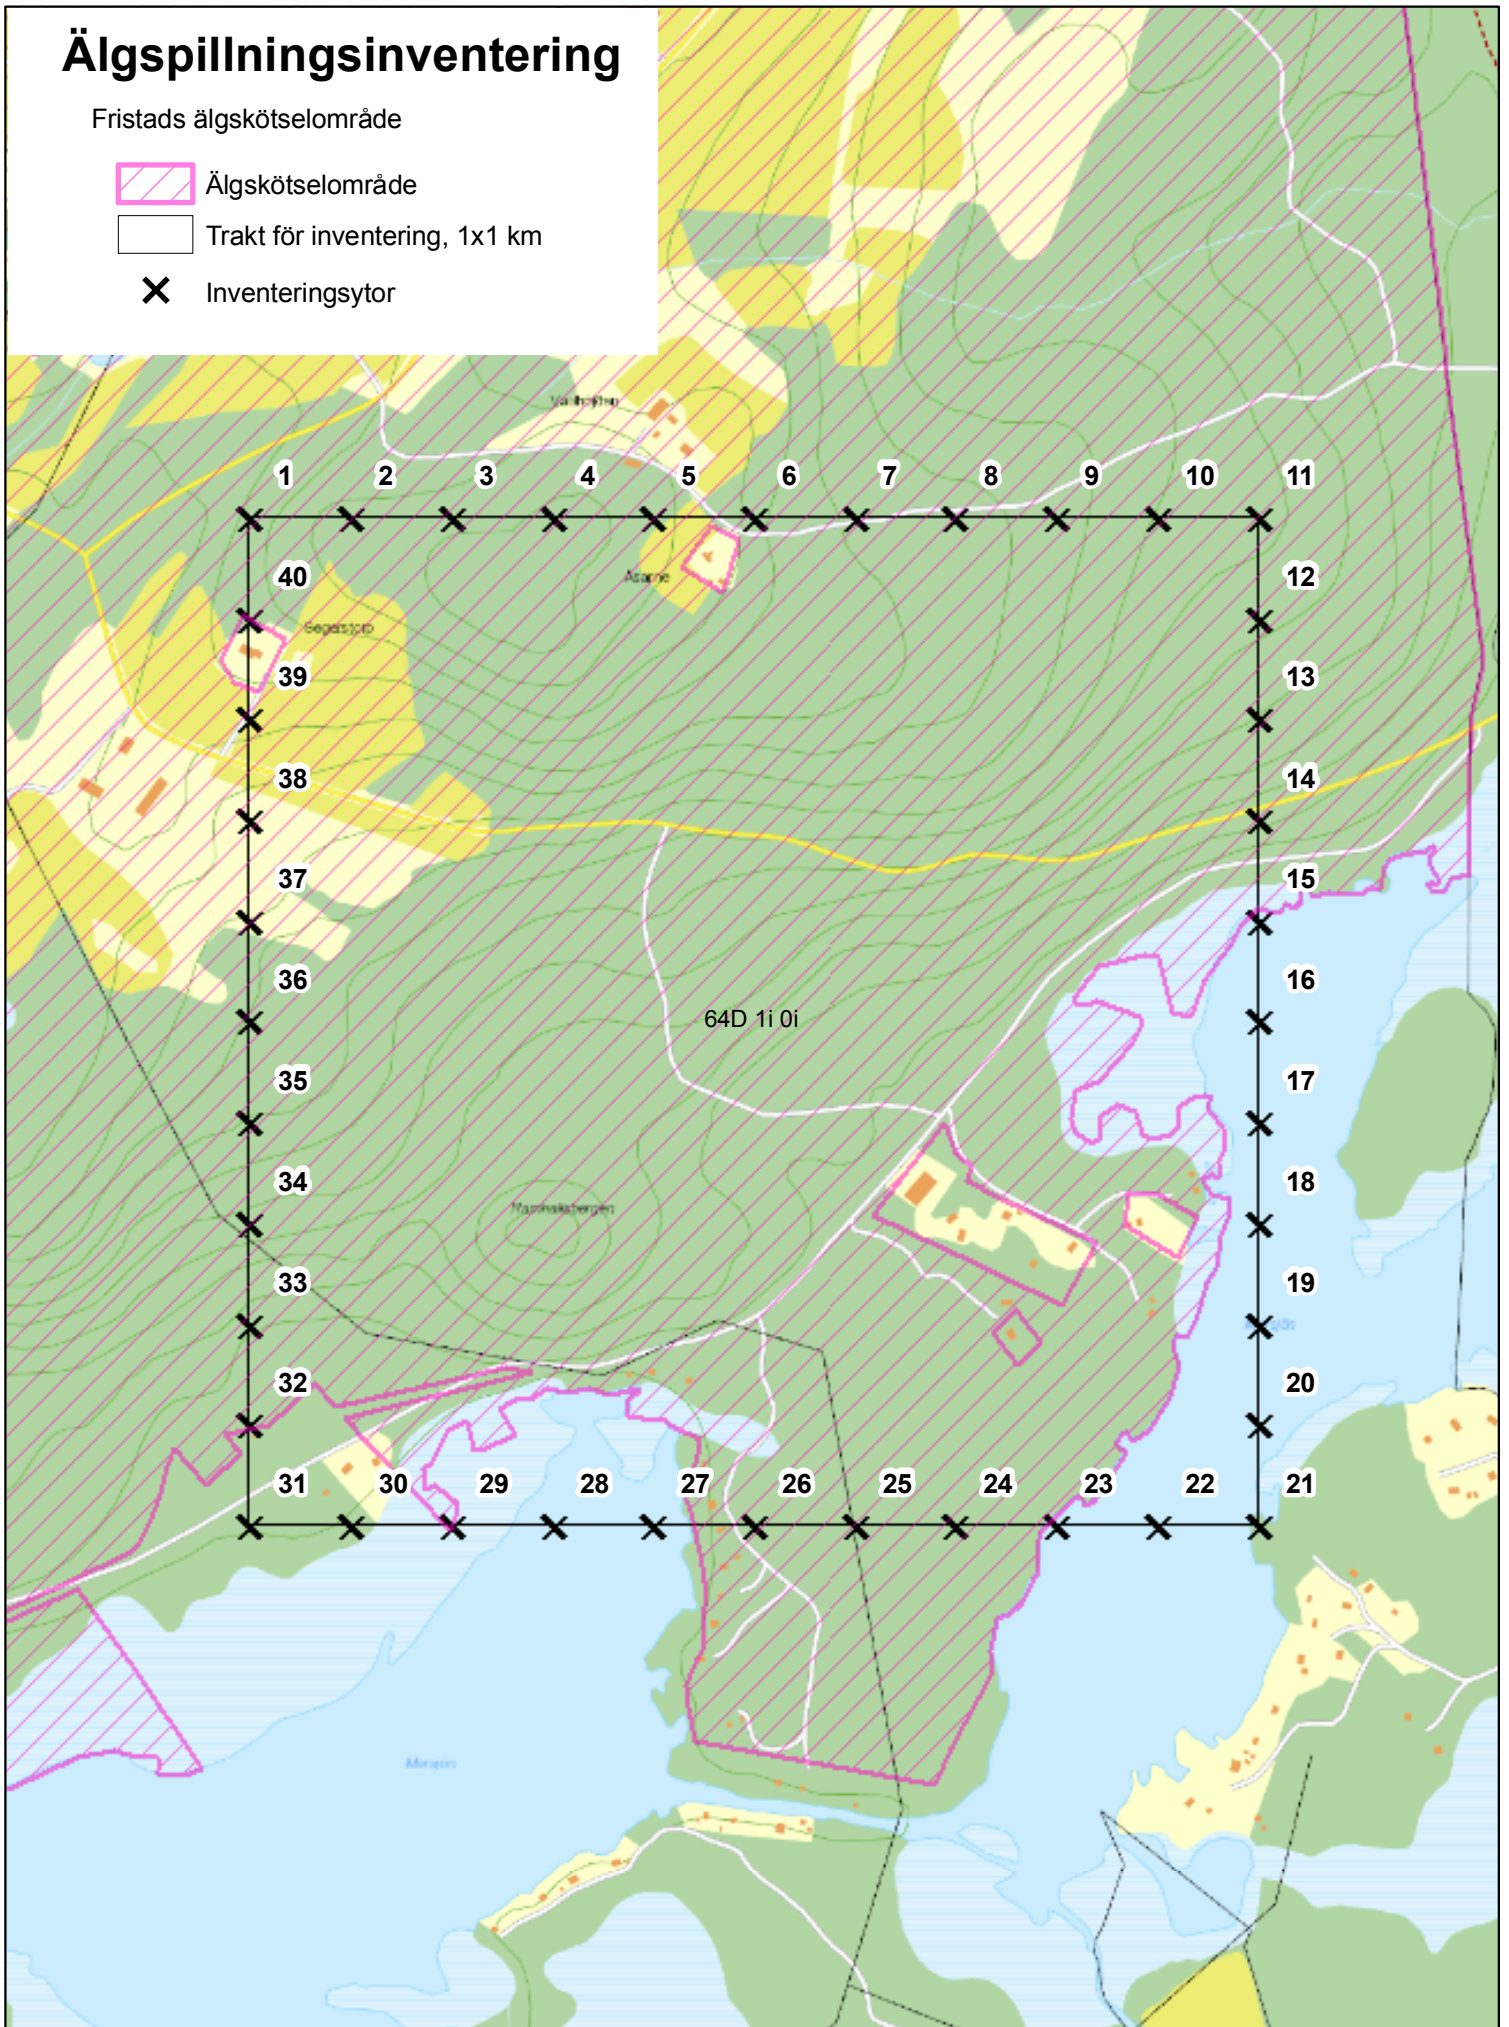

Älgspillningsinventering

Fristads älgskötselområde

-  Älgskötselområde
-  Trakt för inventering, 1x1 km
-  Inventeringsytor

0 500 meter

© Länsstyrelsen i Västra Götalands län
© Lantmäteriet Geodatasamverkan