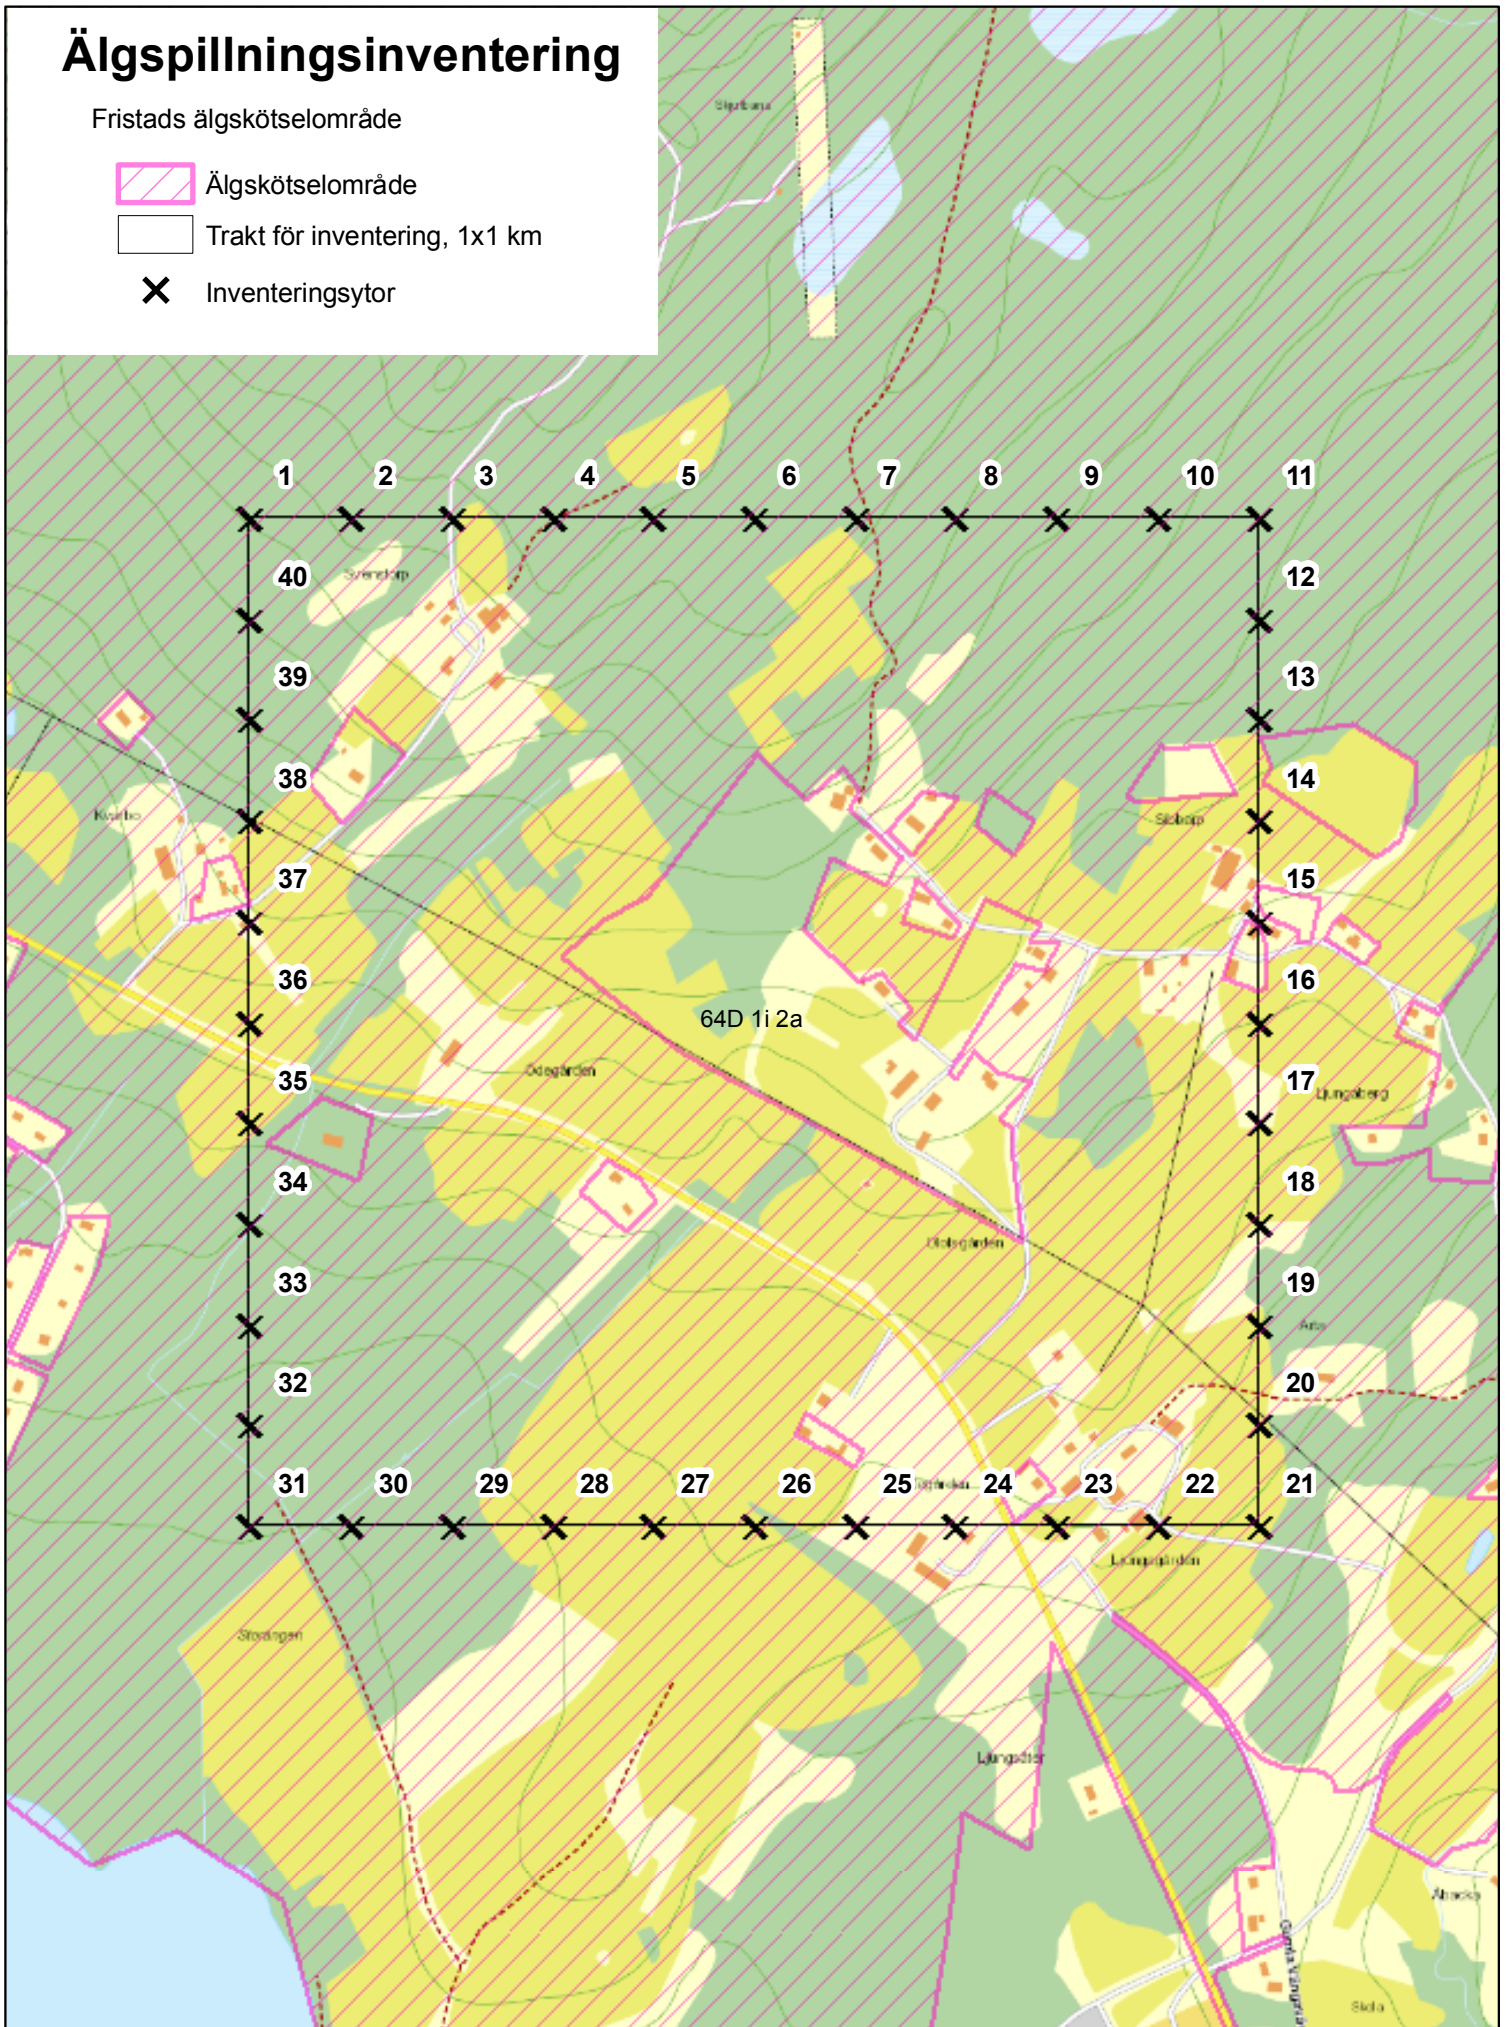

Älgspillningsinventering

Fristads älgskötselområde

-  Älgskötselområde
-  Trakt för inventering, 1x1 km
-  Inventeringsytor

0 500 meter

© Länsstyrelsen i Västra Götalands län
© Lantmäteriet Geodatasamverkan