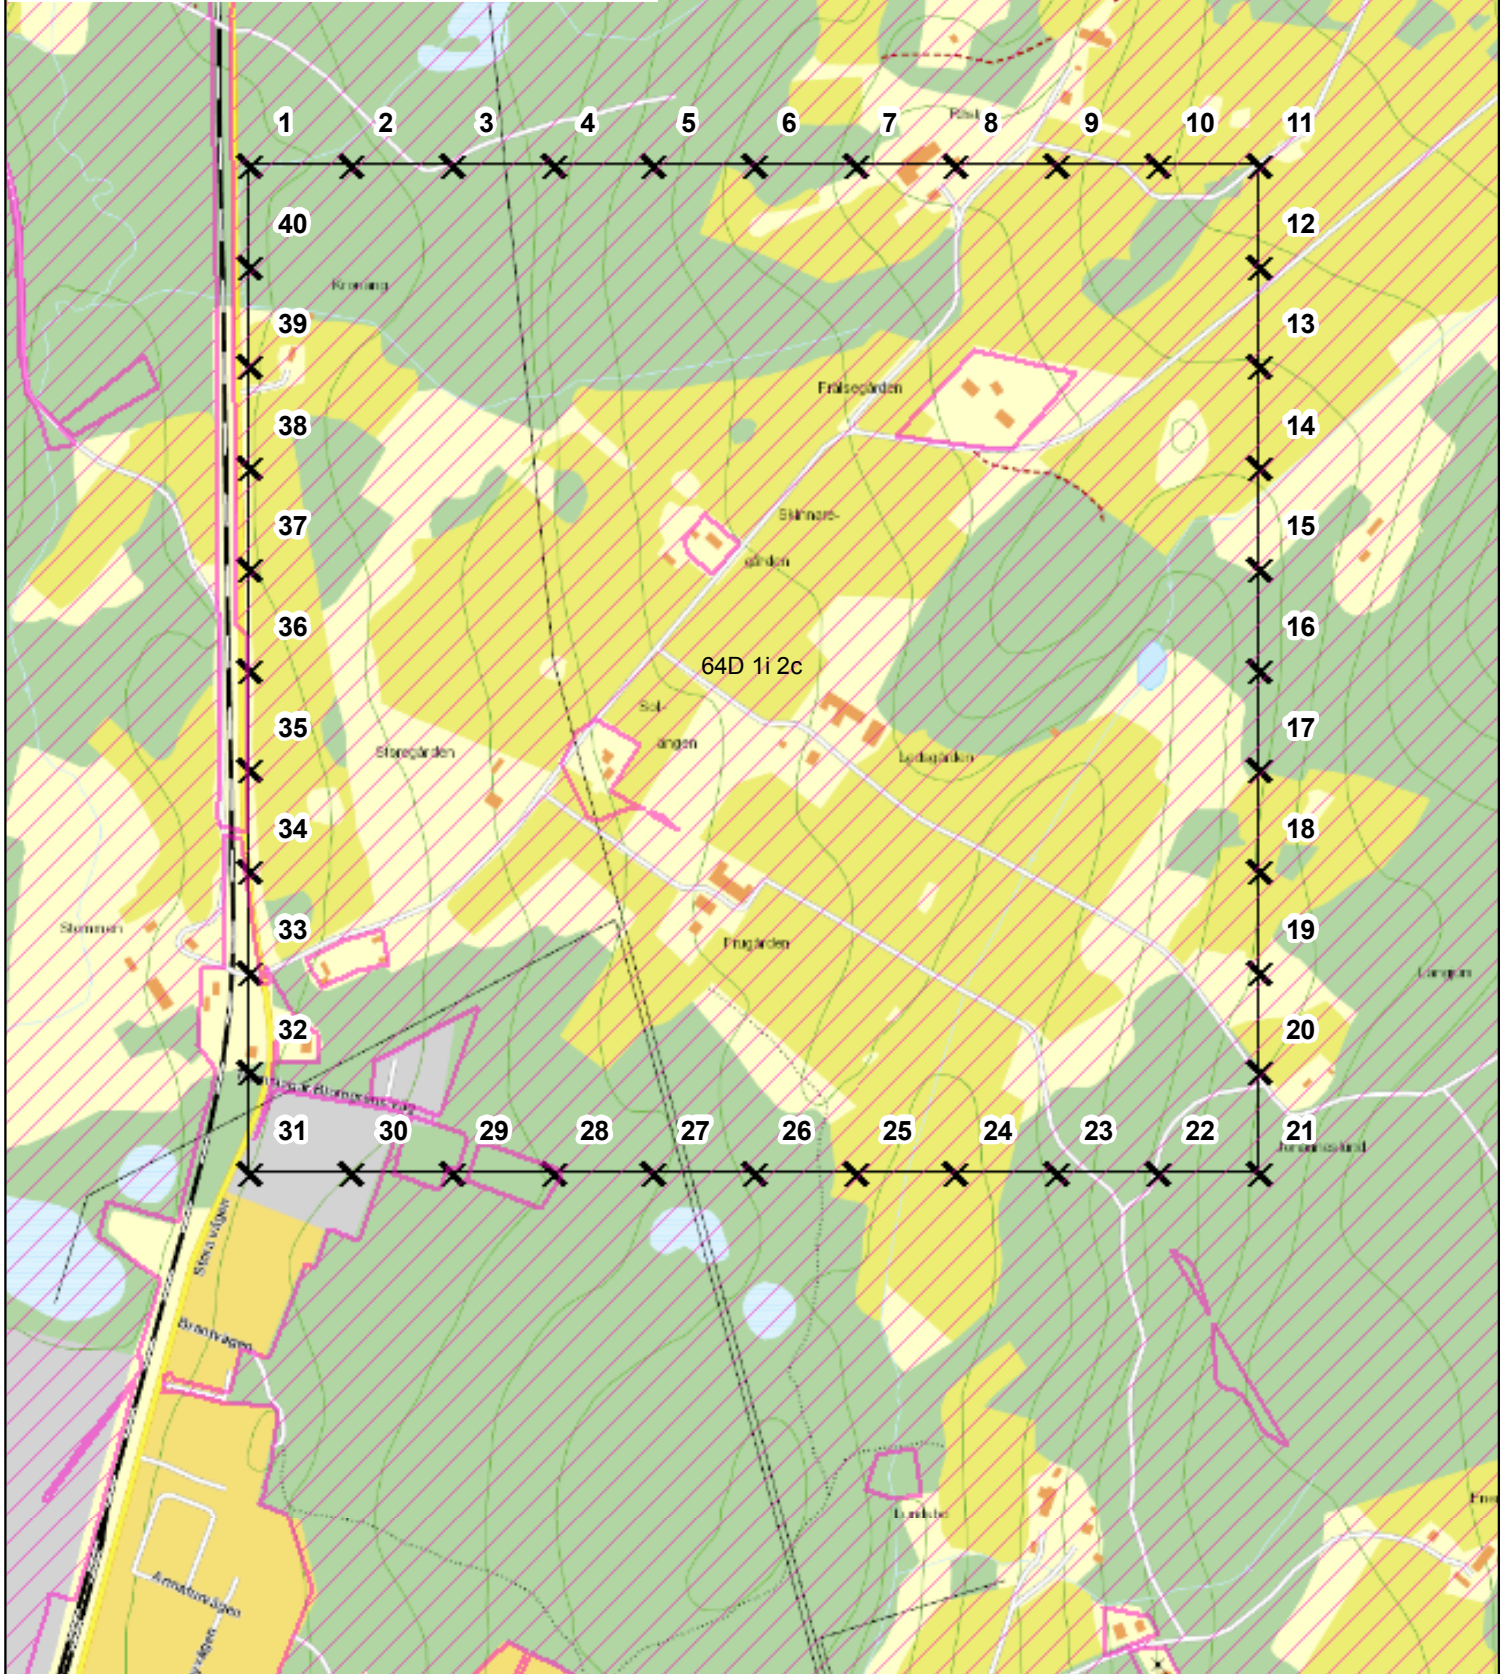

Älgspillningsinventering

Fristads älgskötselområde

-  Älgskötselområde
-  Trakt för inventering, 1x1 km
-  Inventeringsytor

0 500 meter

© Länsstyrelsen i Västra Götalands län
© Lantmäteriet Geodatasamverkan