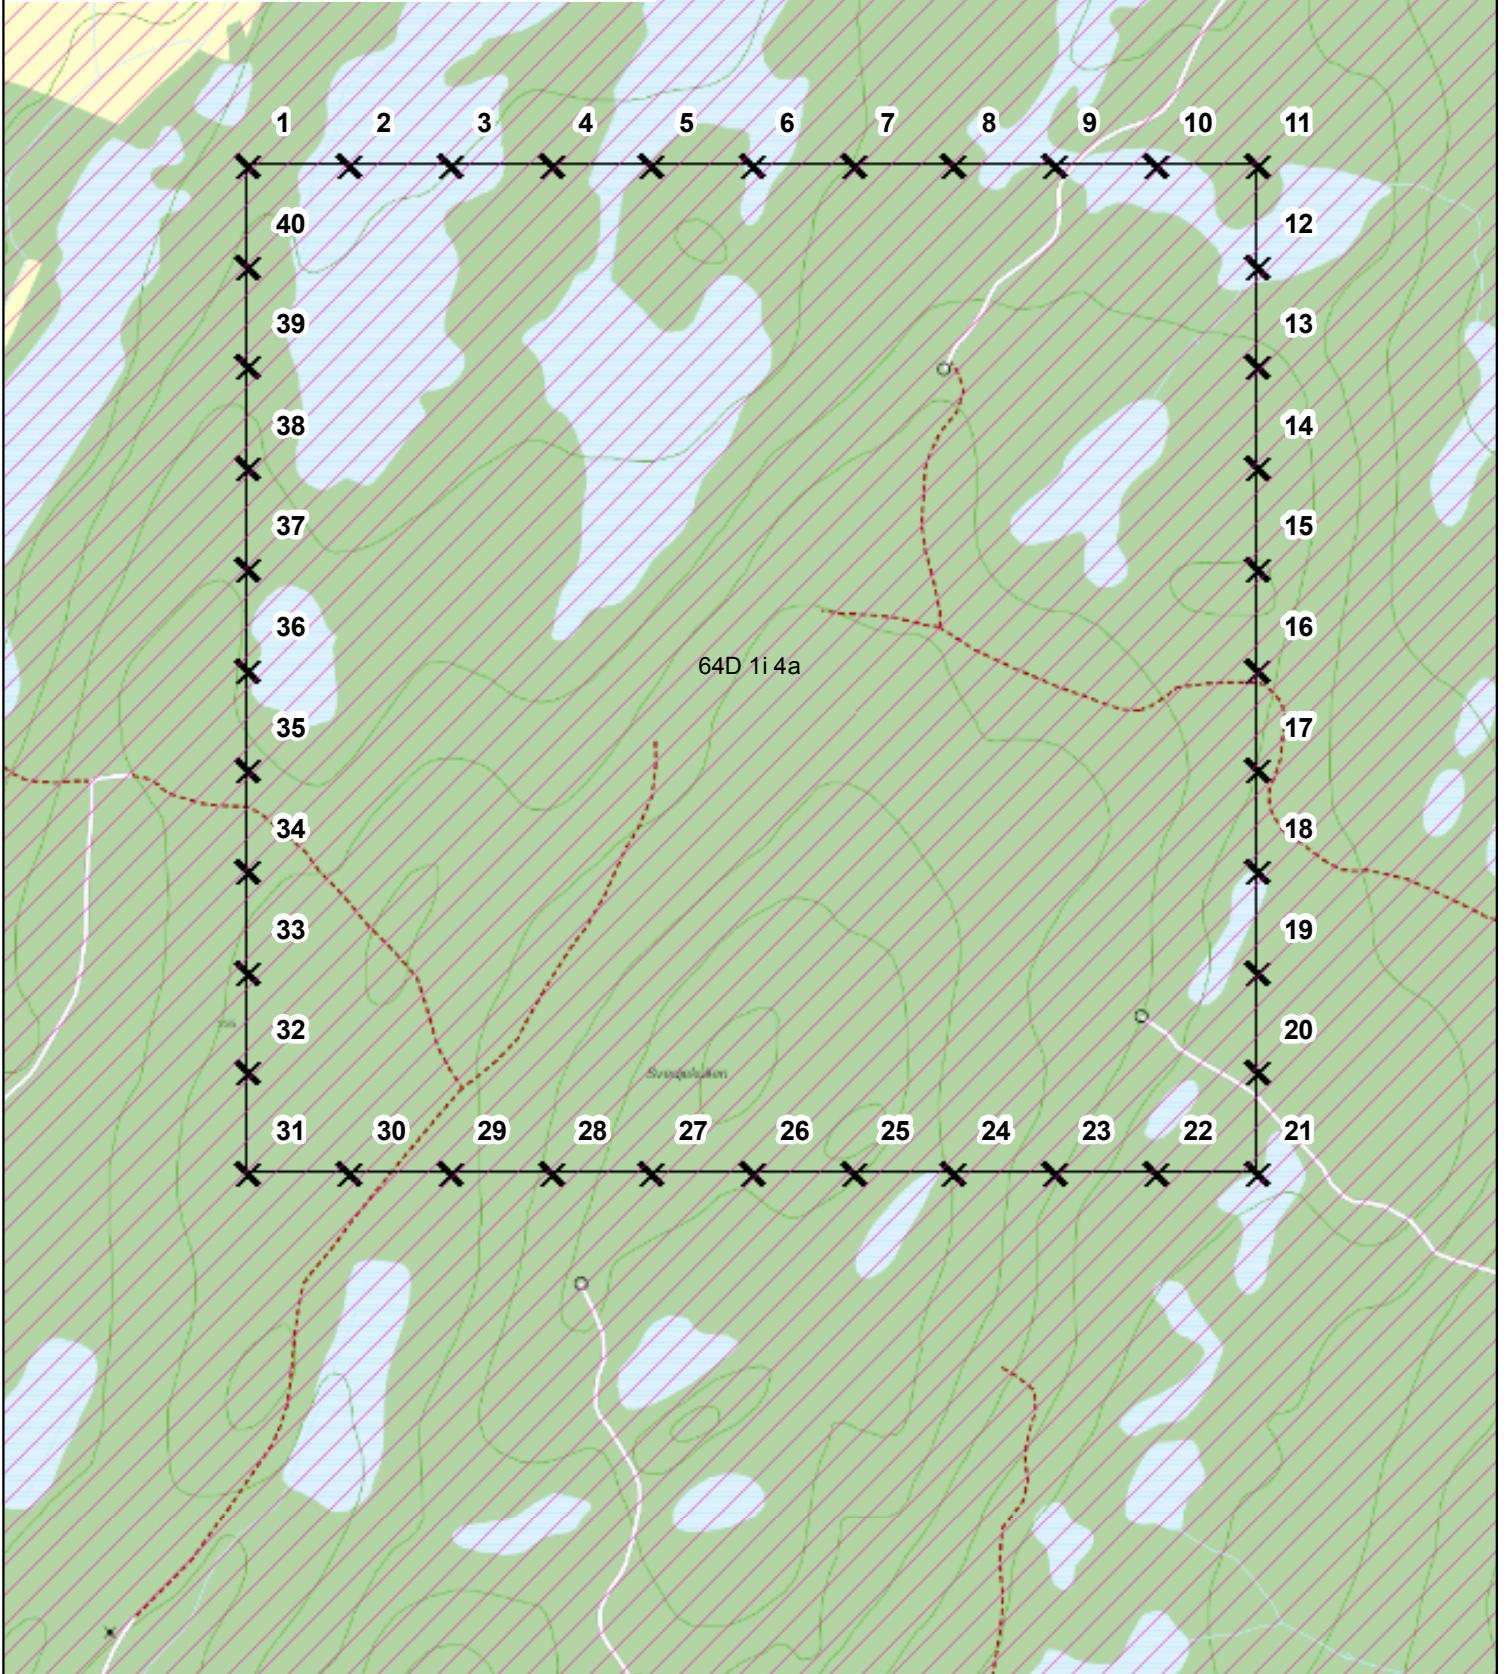

Älgspillningsinventering

Fristads älgskötselområde

-  Älgskötselområde
-  Trakt för inventering, 1x1 km
-  Inventeringsytor

0 500 meter

© Länsstyrelsen i Västra Götalands län
© Lantmäteriet Geodatasamverkan