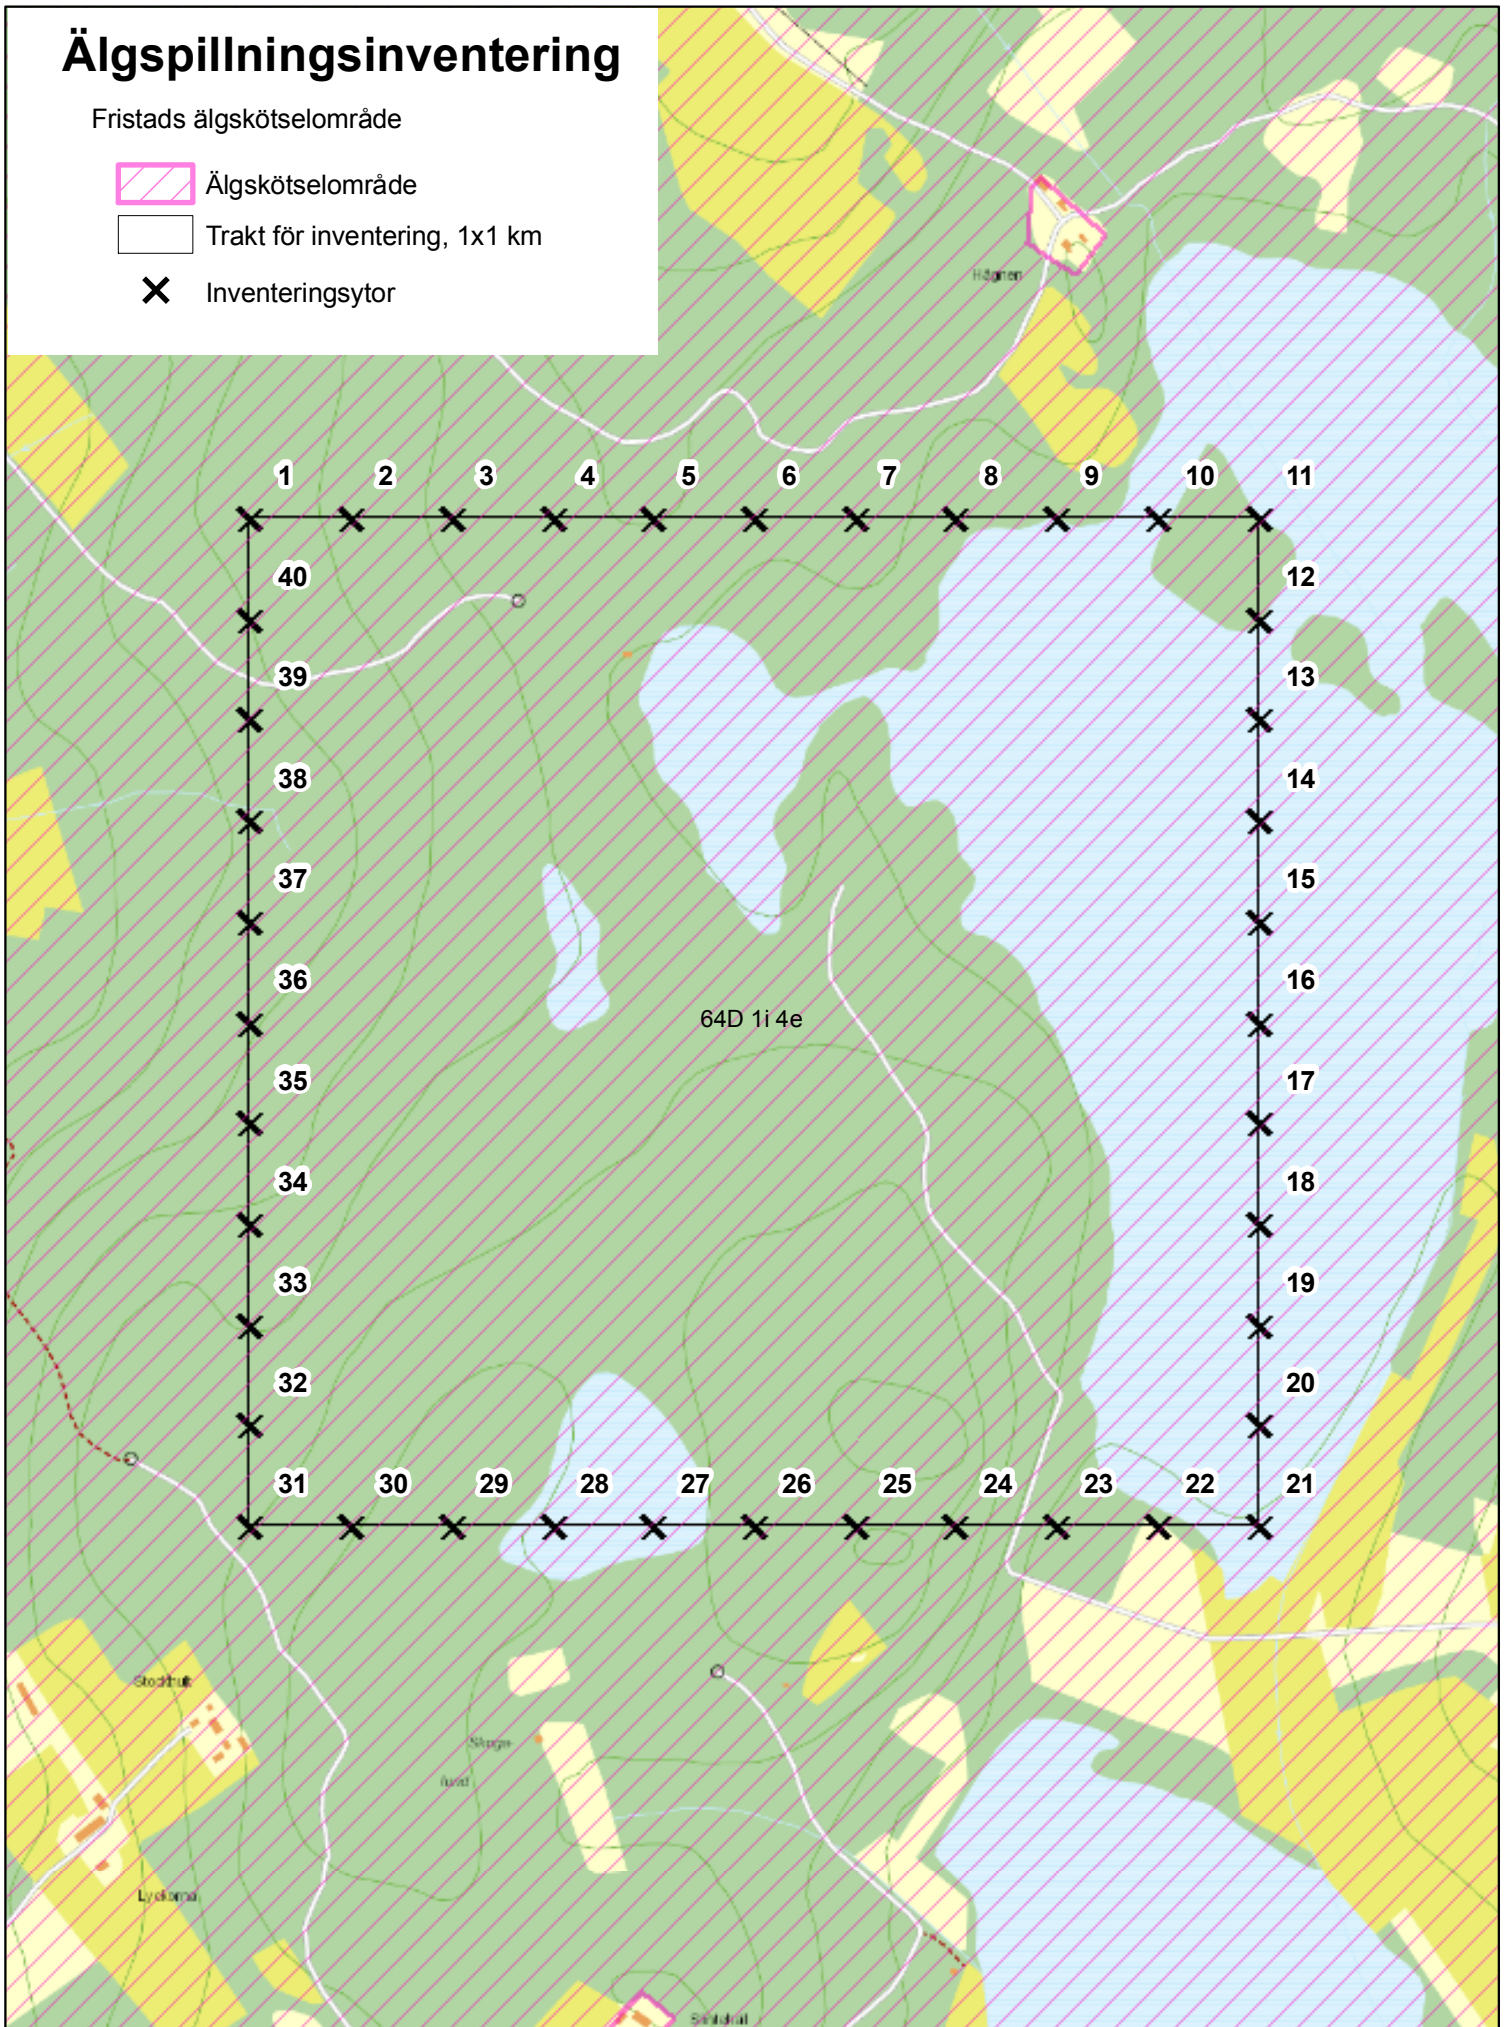

Älgspillningsinventering

Fristads älgskötselområde

-  Älgskötselområde
-  Trakt för inventering, 1x1 km
-  Inventeringsytor

0 500 meter

© Länsstyrelsen i Västra Götalands län
© Lantmäteriet Geodatasamverkan