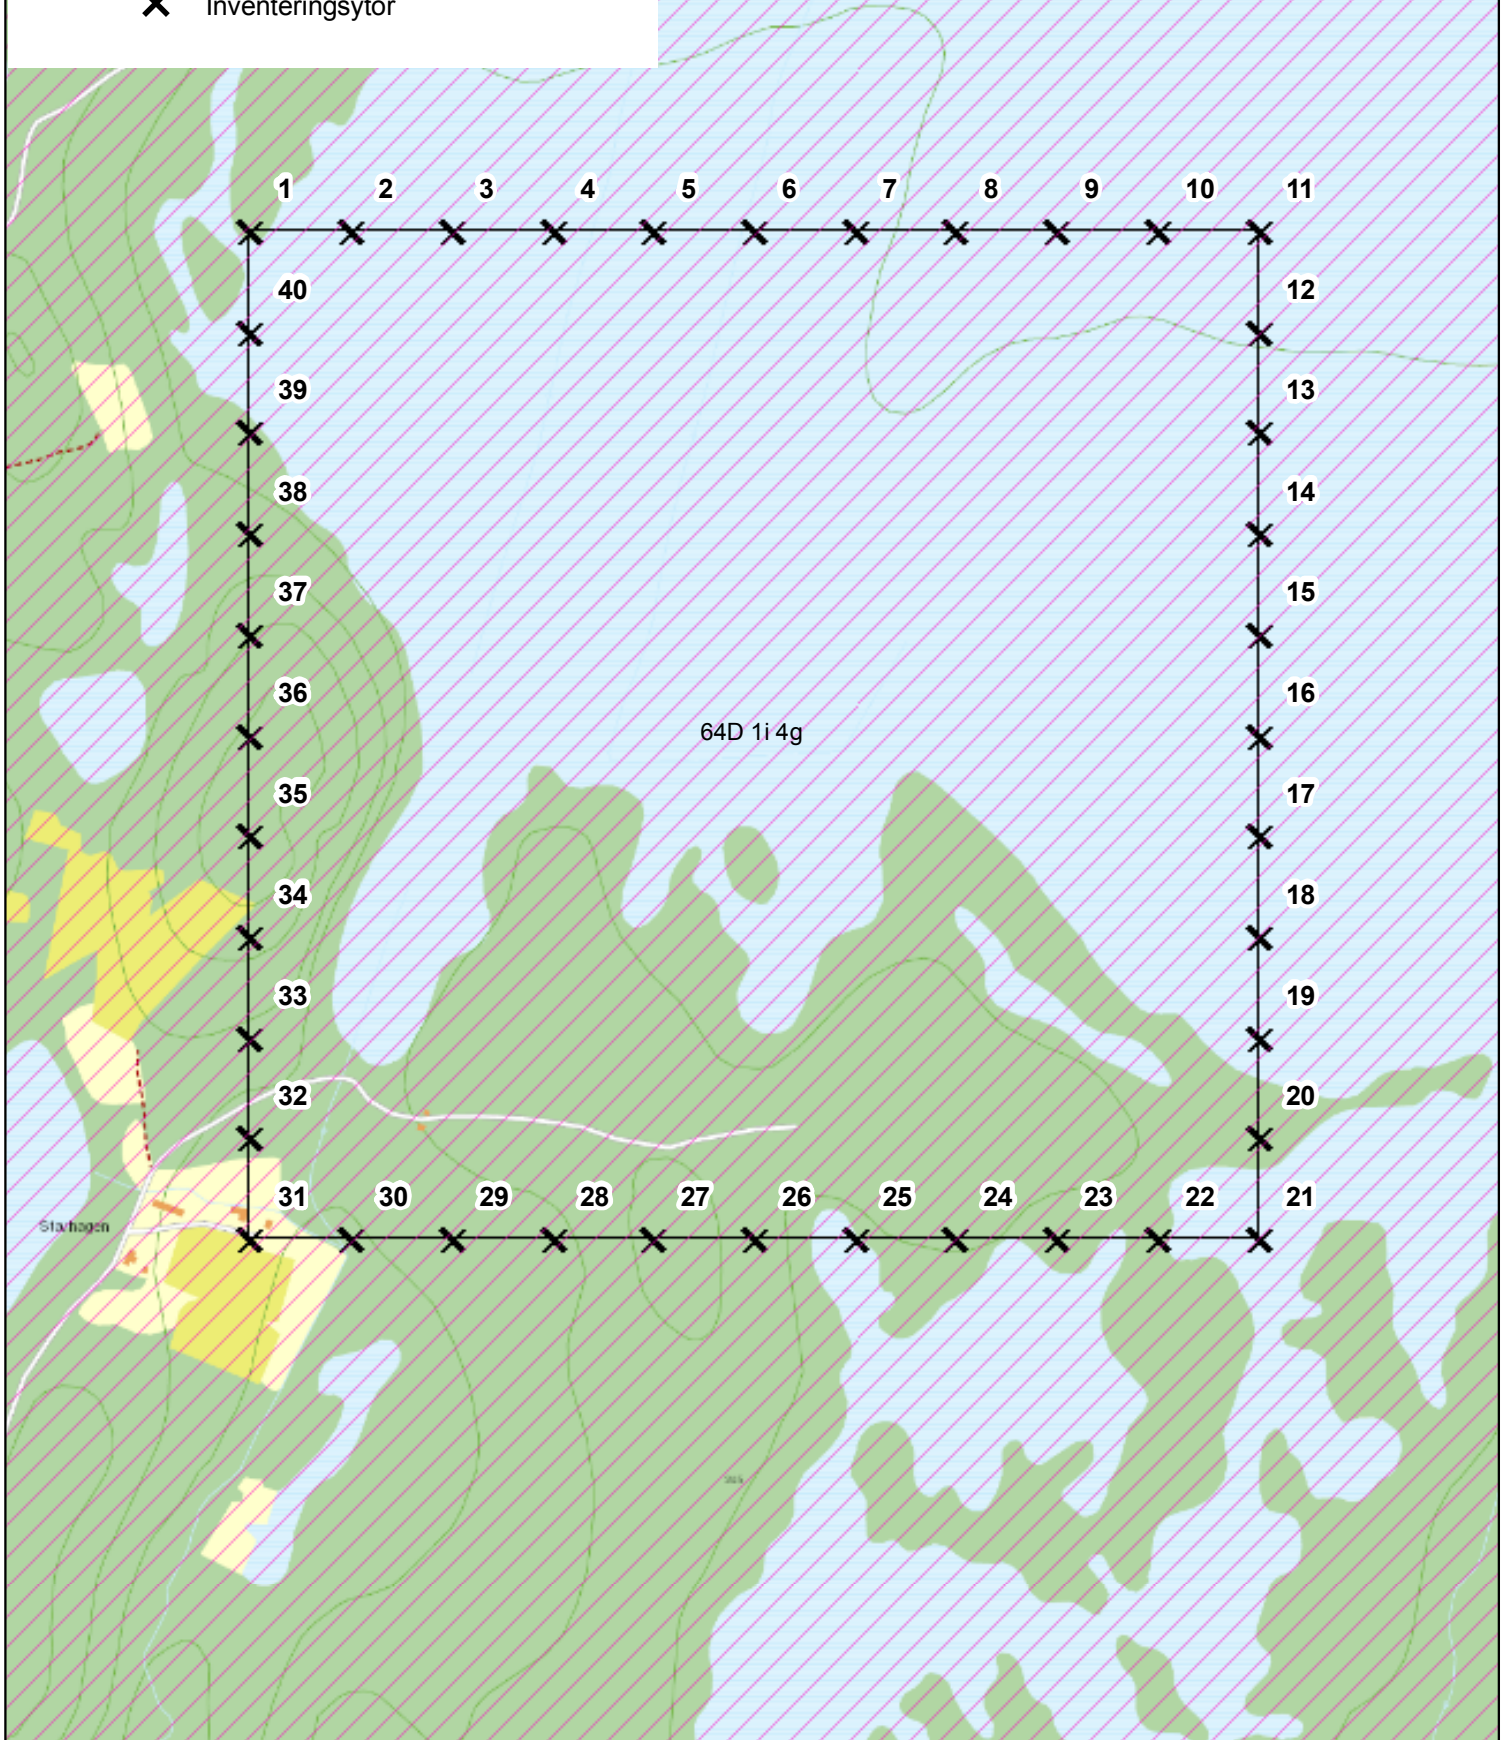

Älgspillningsinventering

Fristads älgskötselområde

-  Älgskötselområde
-  Trakt för inventering, 1x1 km
-  Inventeringsytor

0 500 meter

© Länsstyrelsen i Västra Götalands län
© Lantmäteriet Geodatasamverkan