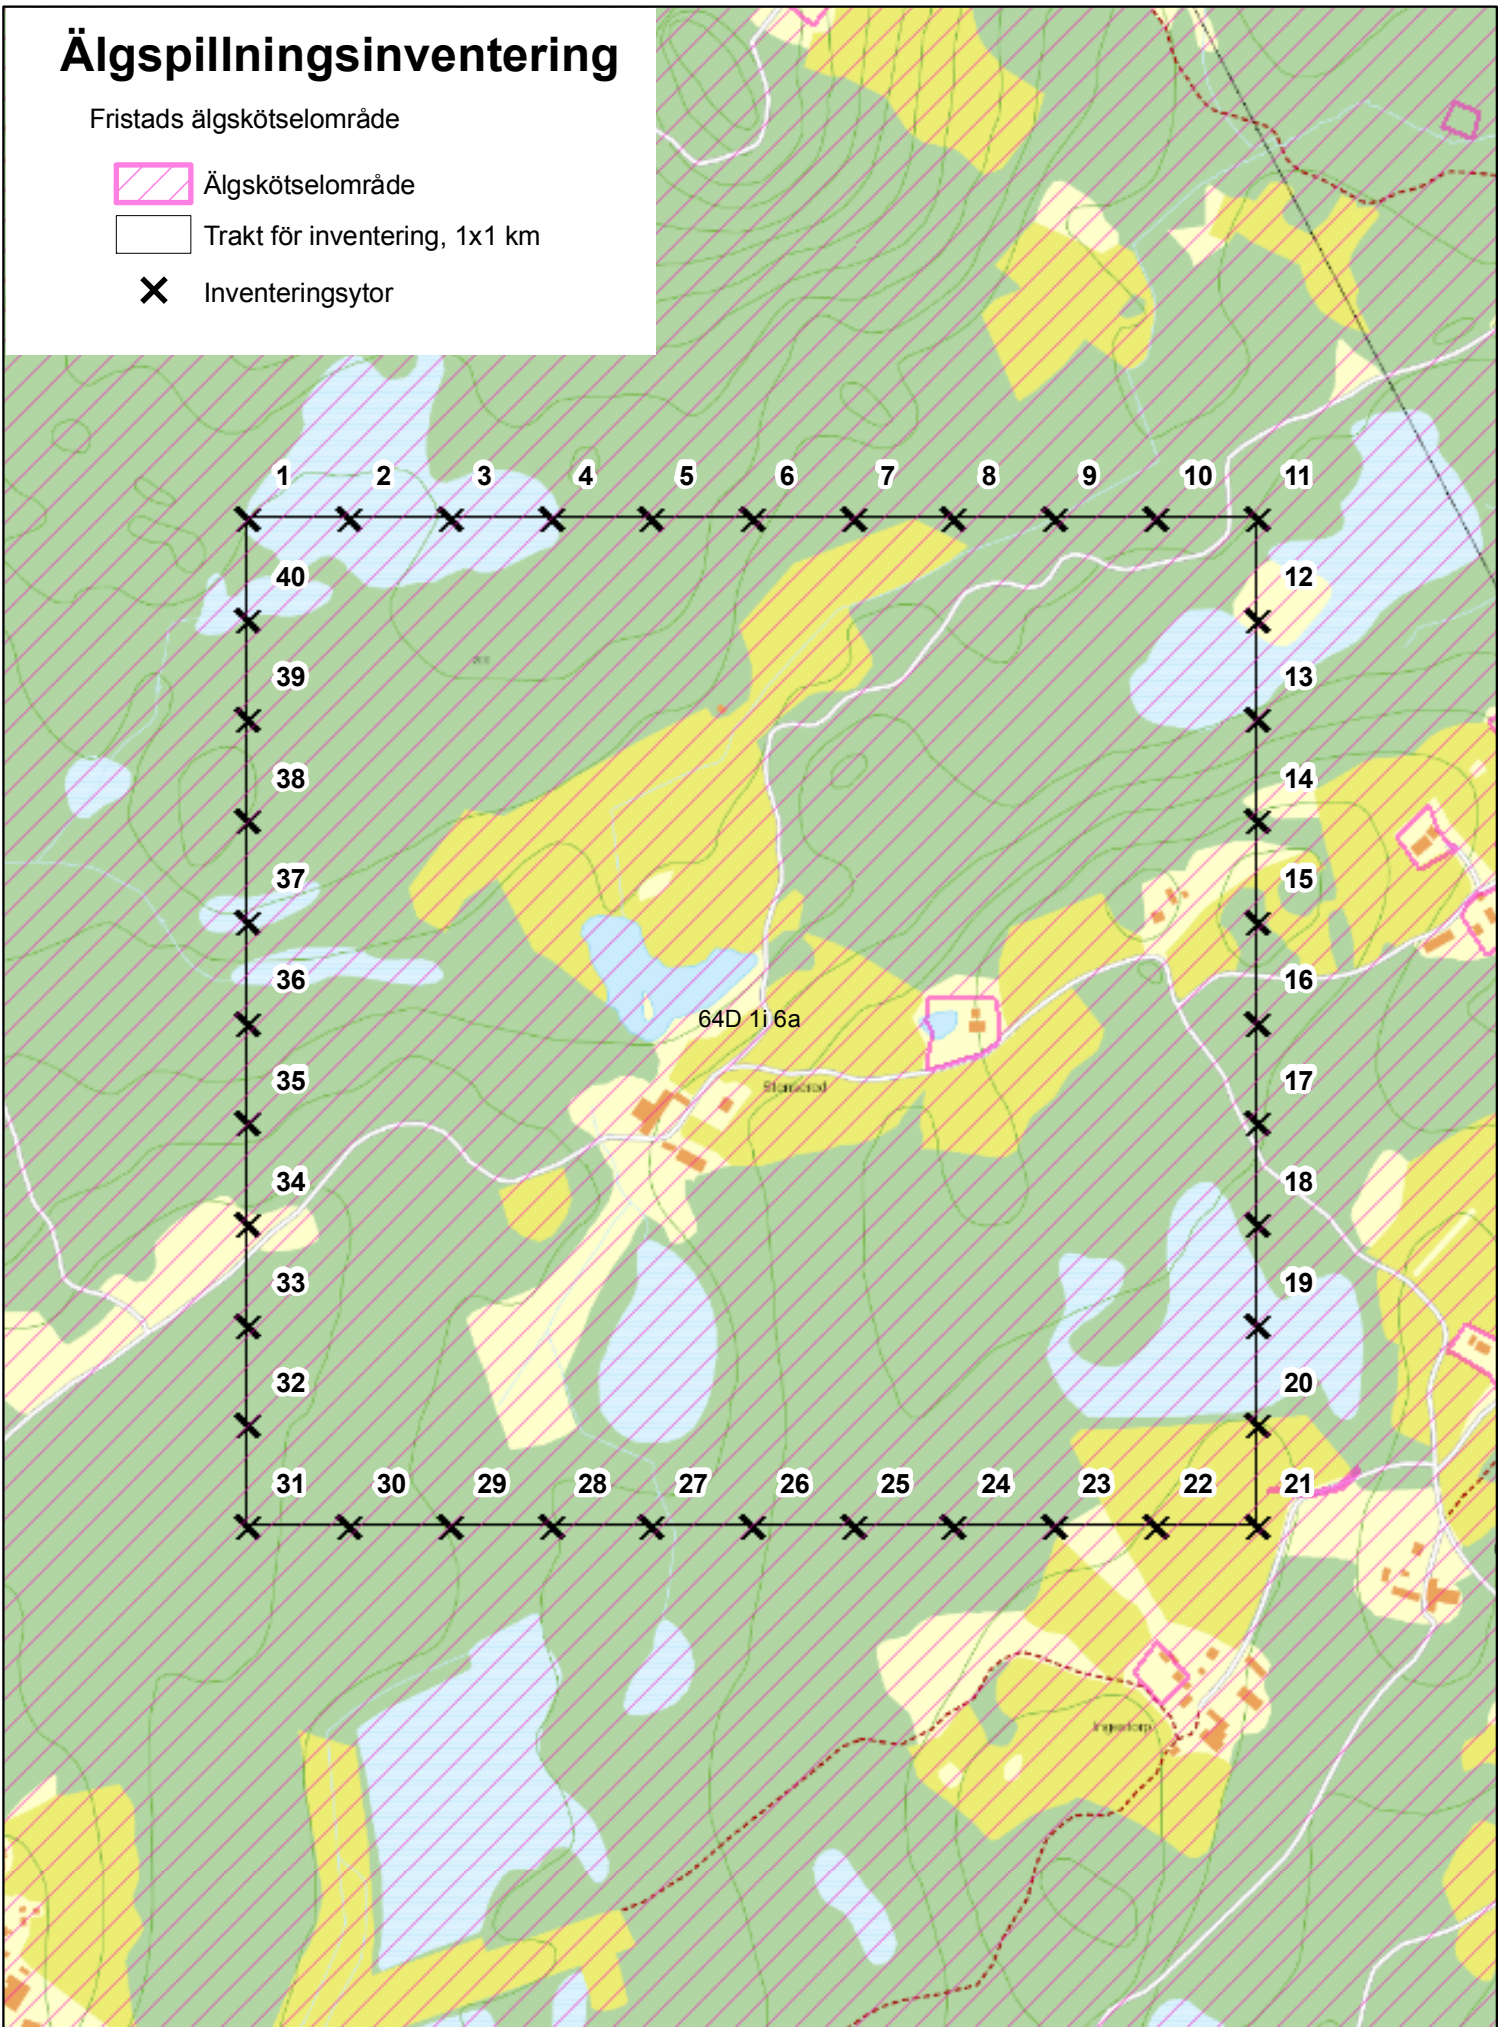

# Älgspillningsinventering

Fristads älgskötselområde

-  Älgskötselområde
-  Trakt för inventering, 1x1 km
-  Inventeringsytor

0 500 meter

© Länsstyrelsen i Västra Götalands län  
© Lantmäteriet Geodatasamverkan