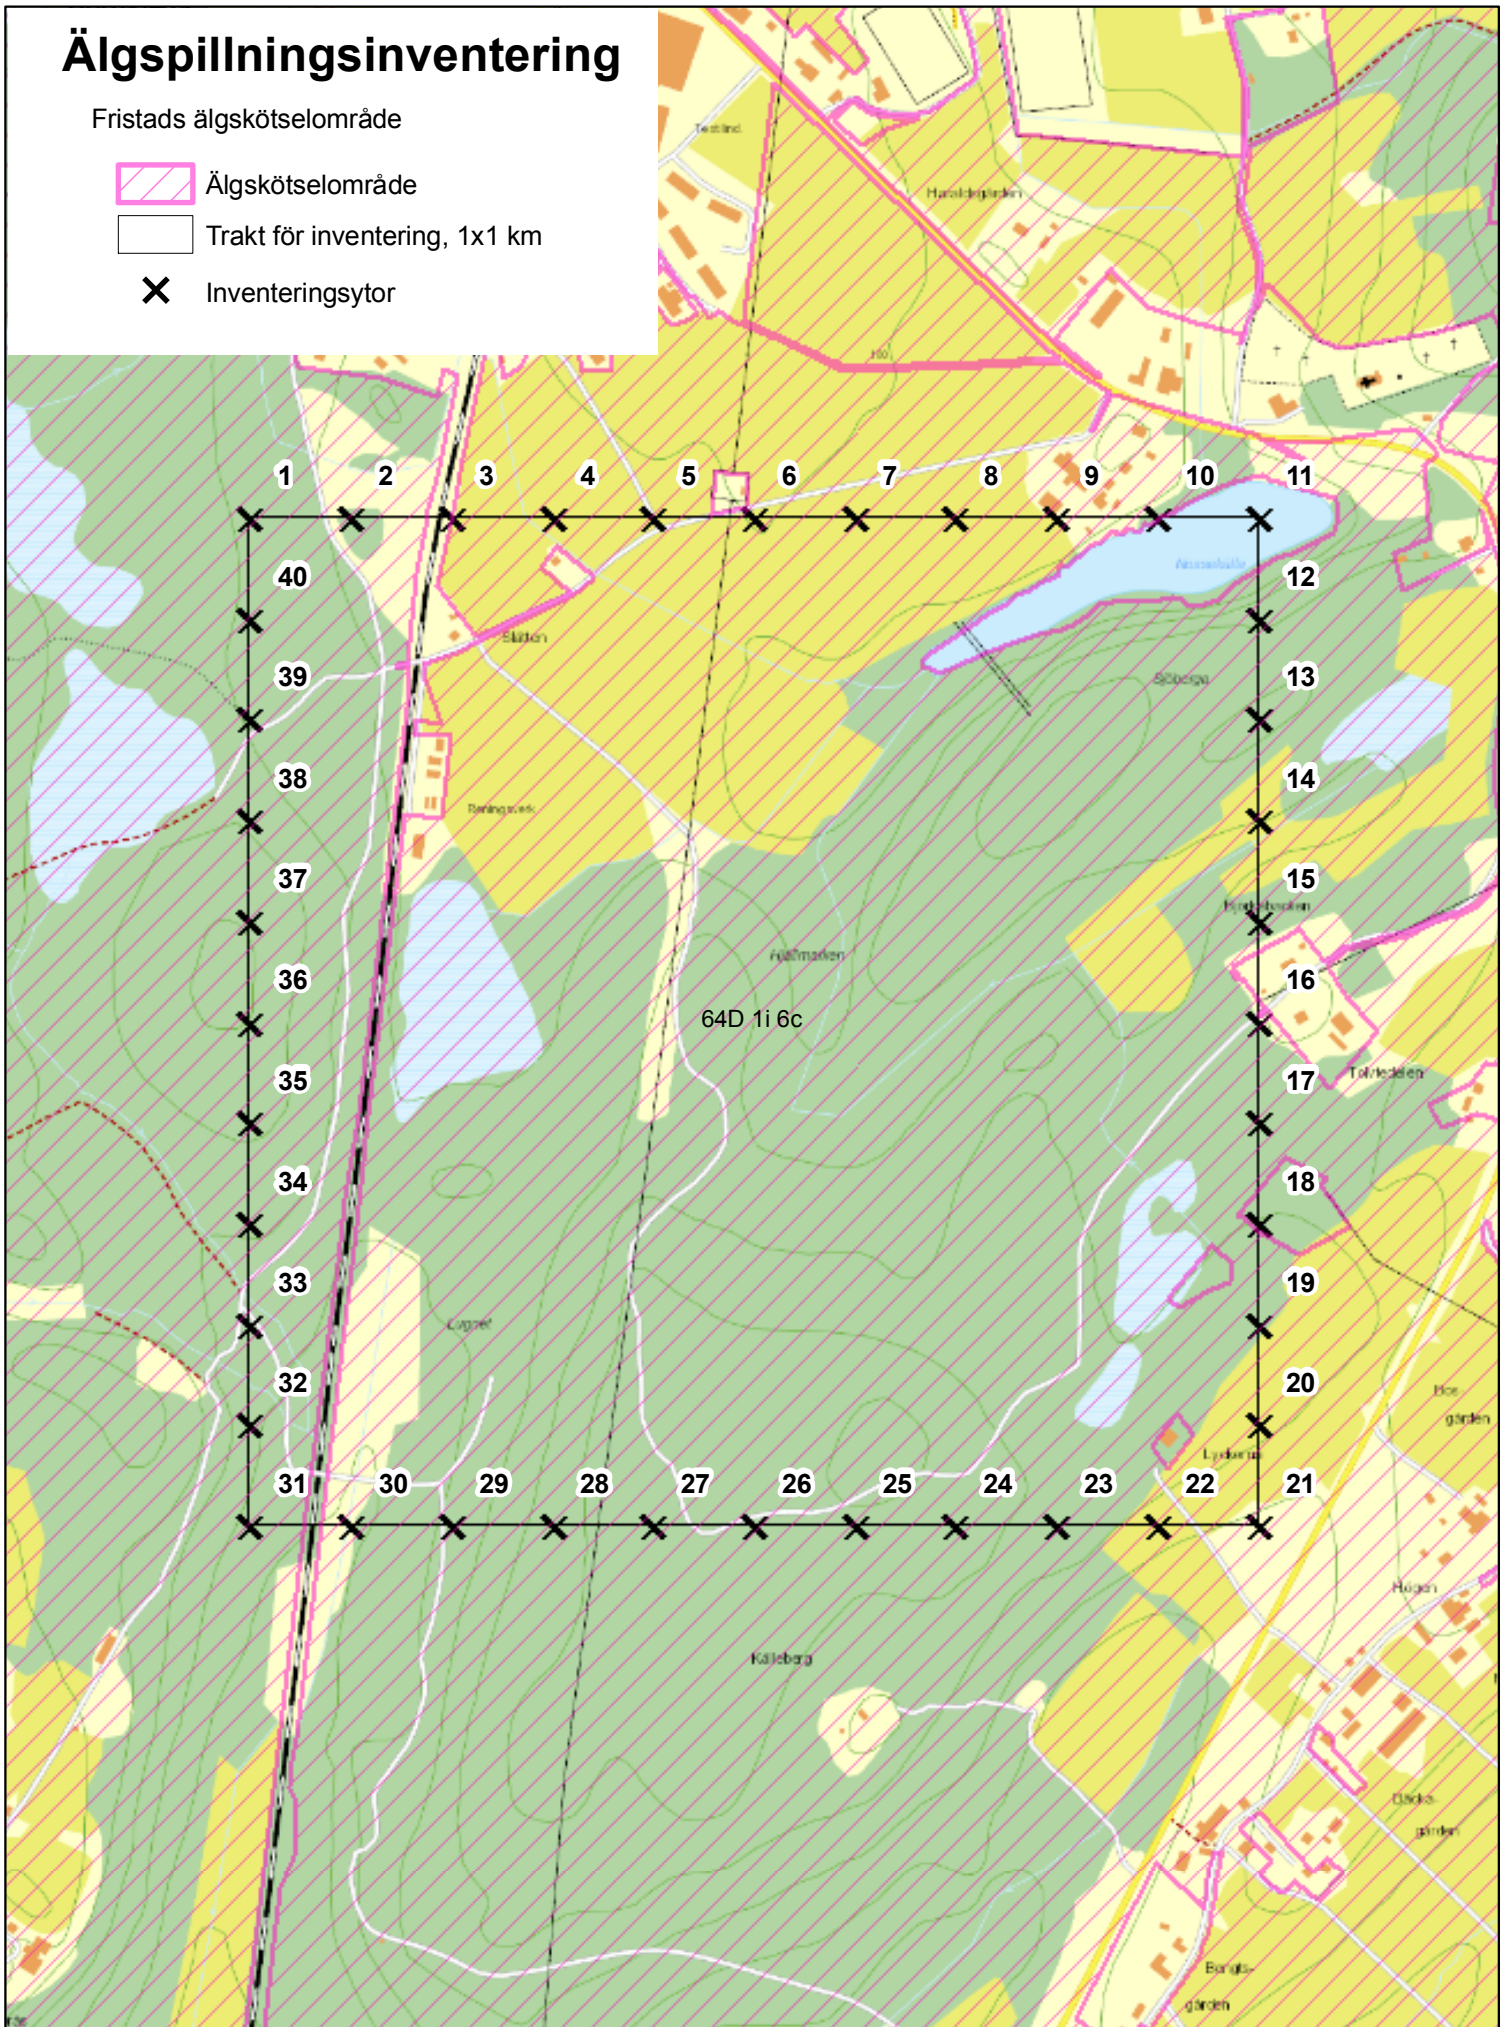

Älgspillningsinventering

Fristads älgskötselområde

-  Älgskötselområde
-  Trakt för inventering, 1x1 km
-  Inventeringsytor

0 500 meter

© Länsstyrelsen i Västra Götalands län
© Lantmäteriet Geodatasamverkan