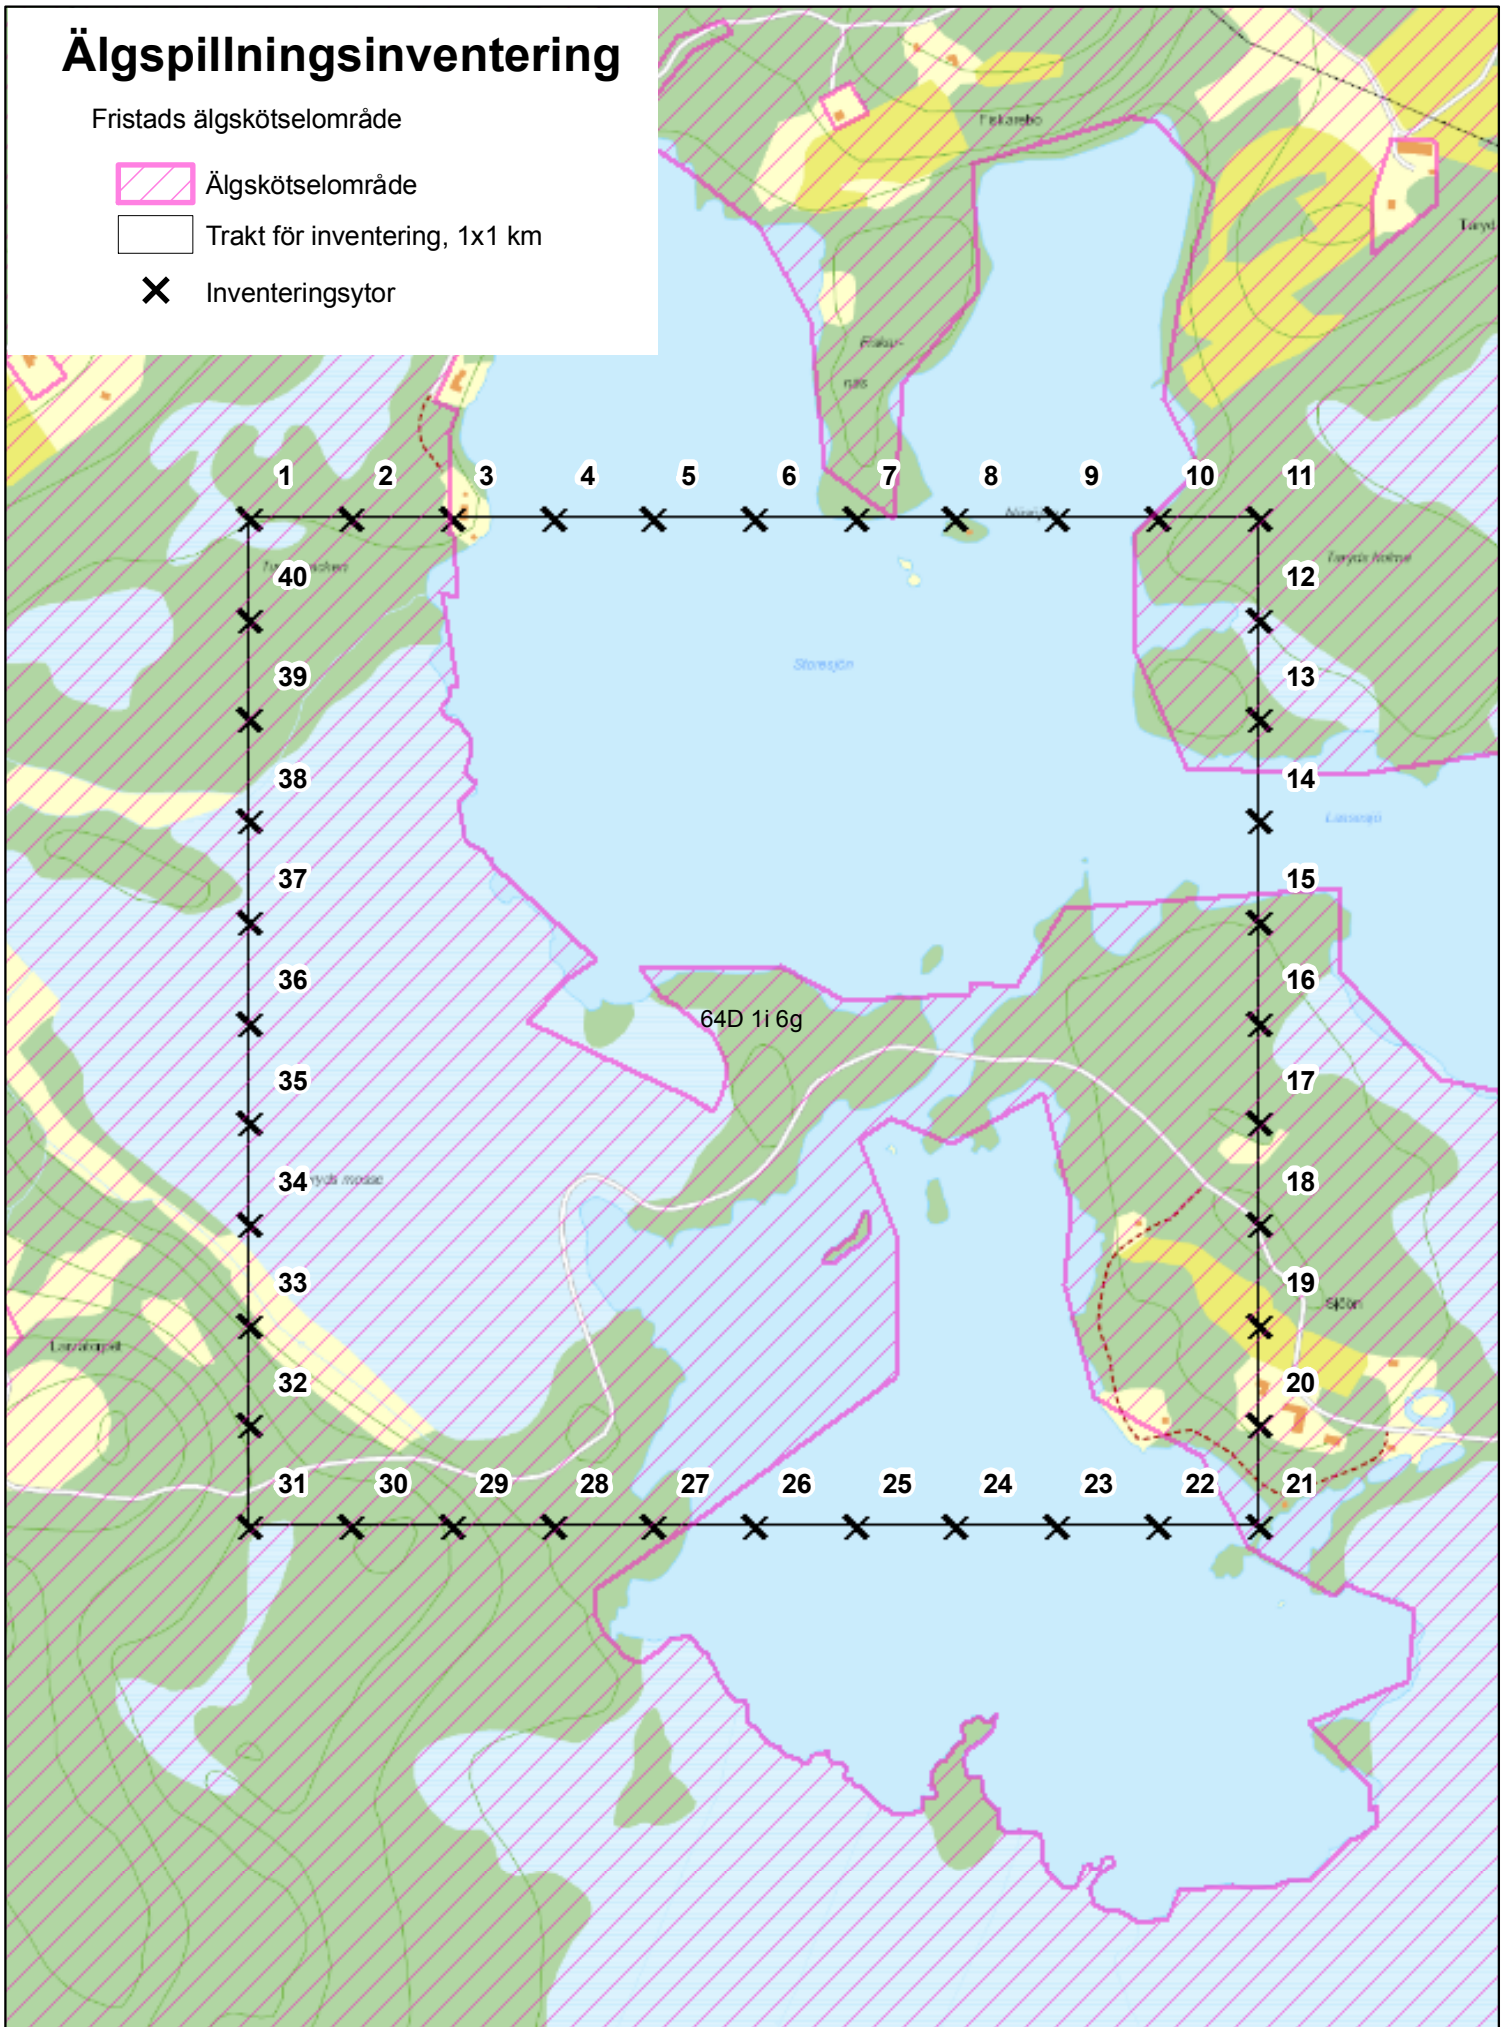

Älgspillningsinventering

Fristads älgkötselområde

-  Älgkötselområde
-  Trakt för inventering, 1x1 km
-  Inventeringsytor

0 500 meter

© Länsstyrelsen i Västra Götalands län
© Lantmäteriet Geodatasamverkan