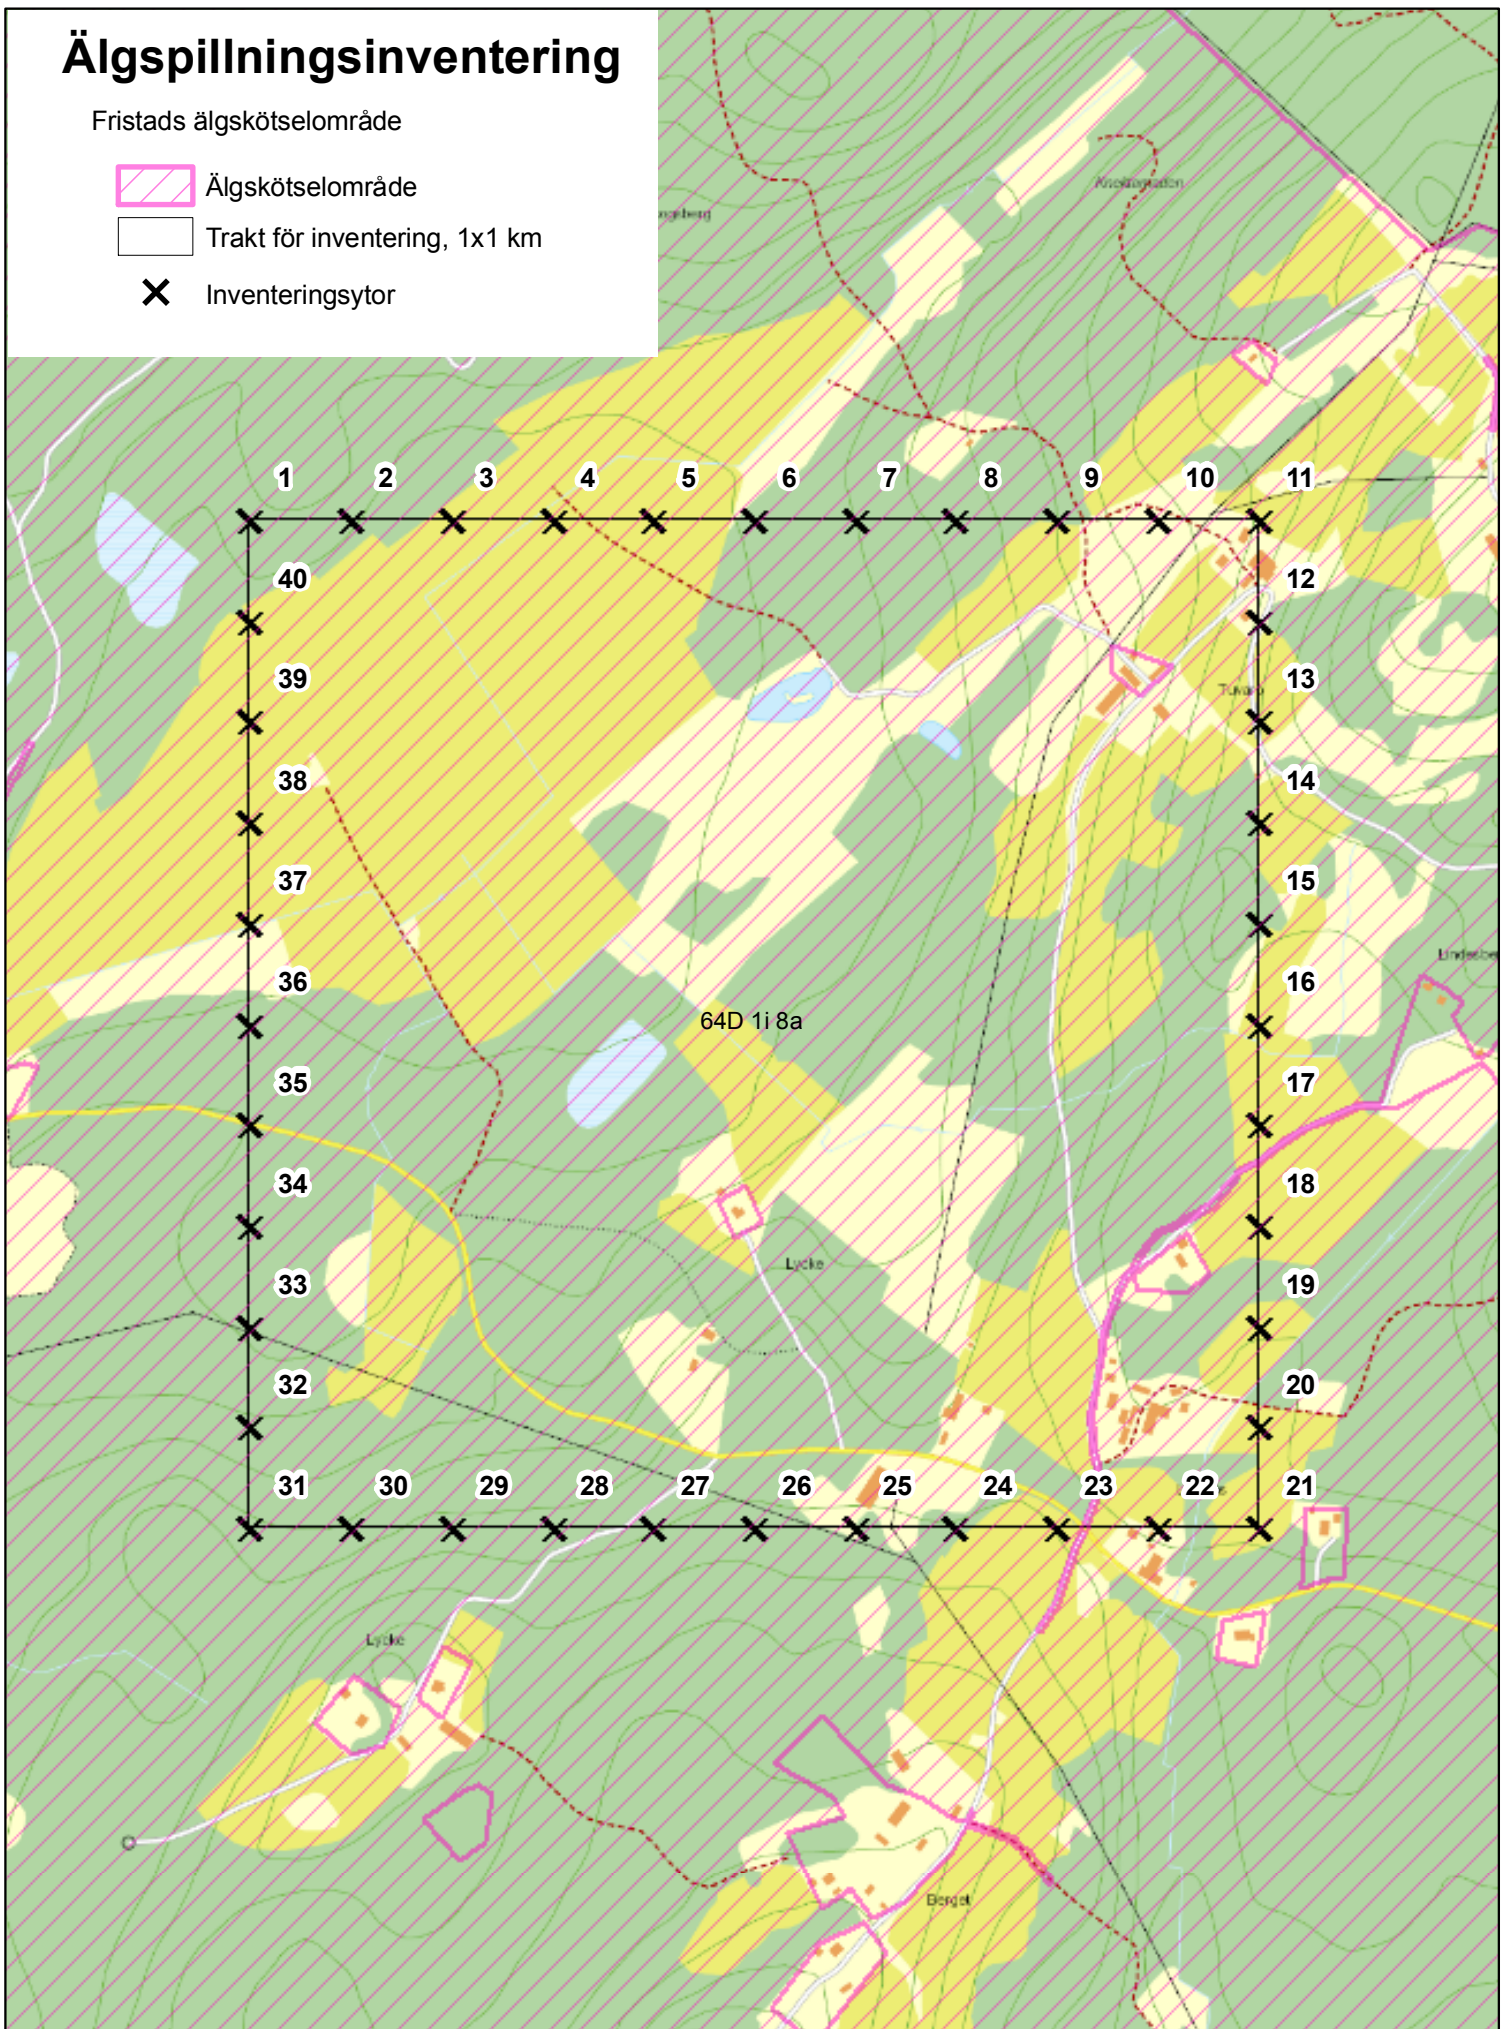

Älgspillningsinventering

Fristads älgskötselområde

-  Älgskötselområde
-  Trakt för inventering, 1x1 km
-  Inventeringsytor

0 500 meter

© Länsstyrelsen i Västra Götalands län
© Lantmäteriet Geodatasamverkan