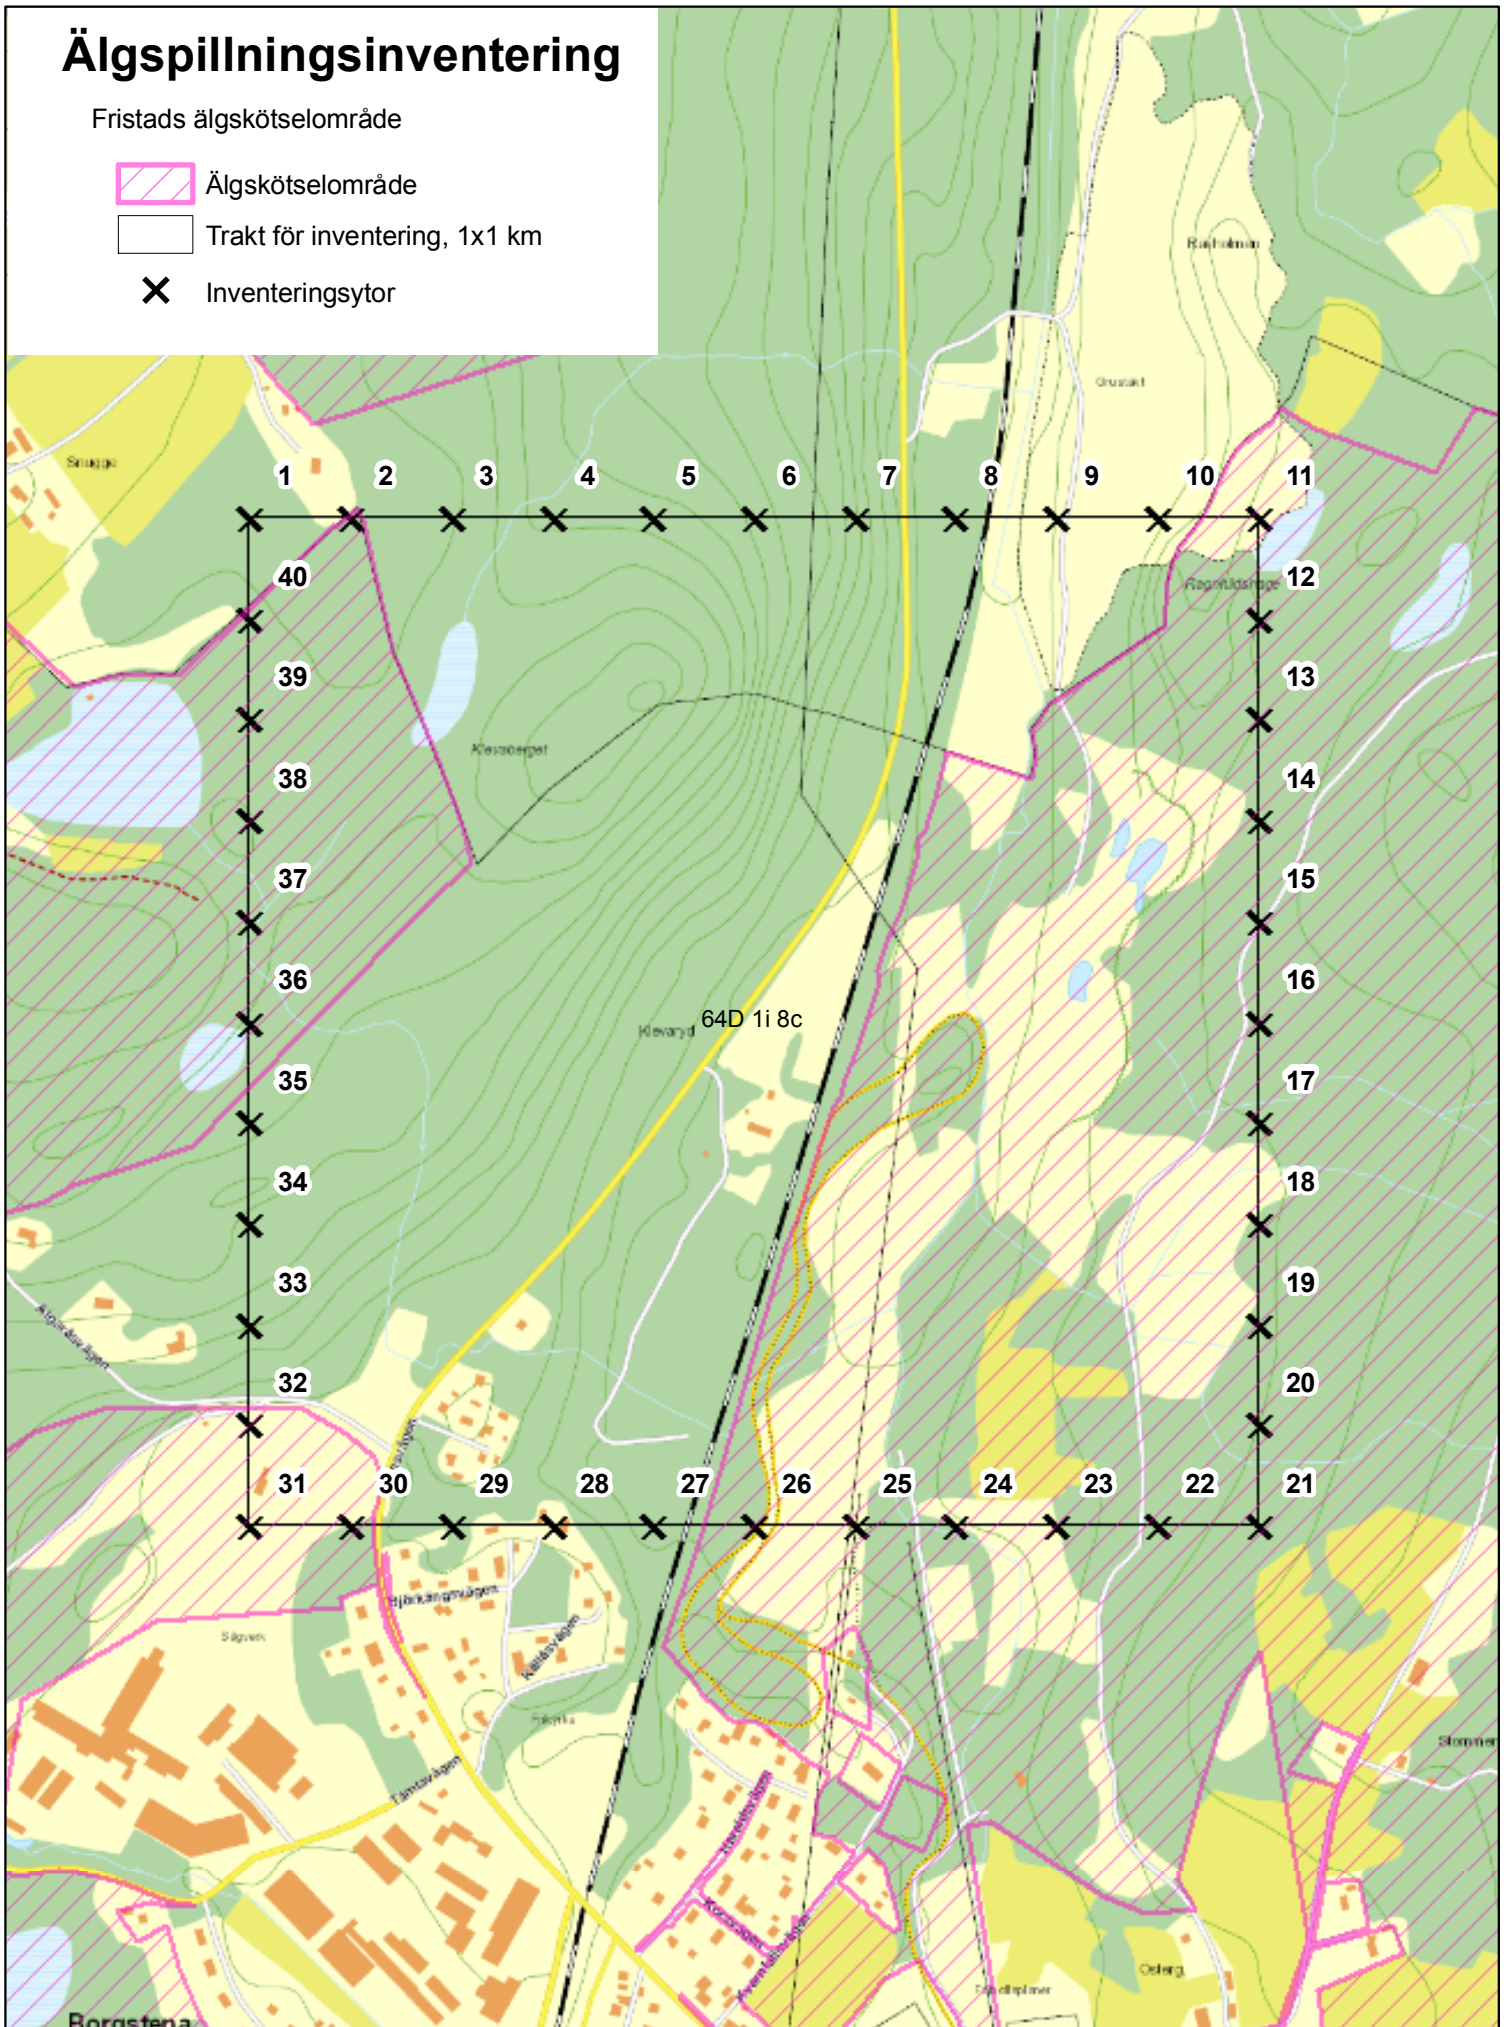

Älgspillningsinventering

Fristads älgkötselområde

-  Älgkötselområde
-  Trakt för inventering, 1x1 km
-  Inventeringsytor

0 500 meter

© Länsstyrelsen i Västra Götalands län
© Lantmäteriet Geodatasamverkan