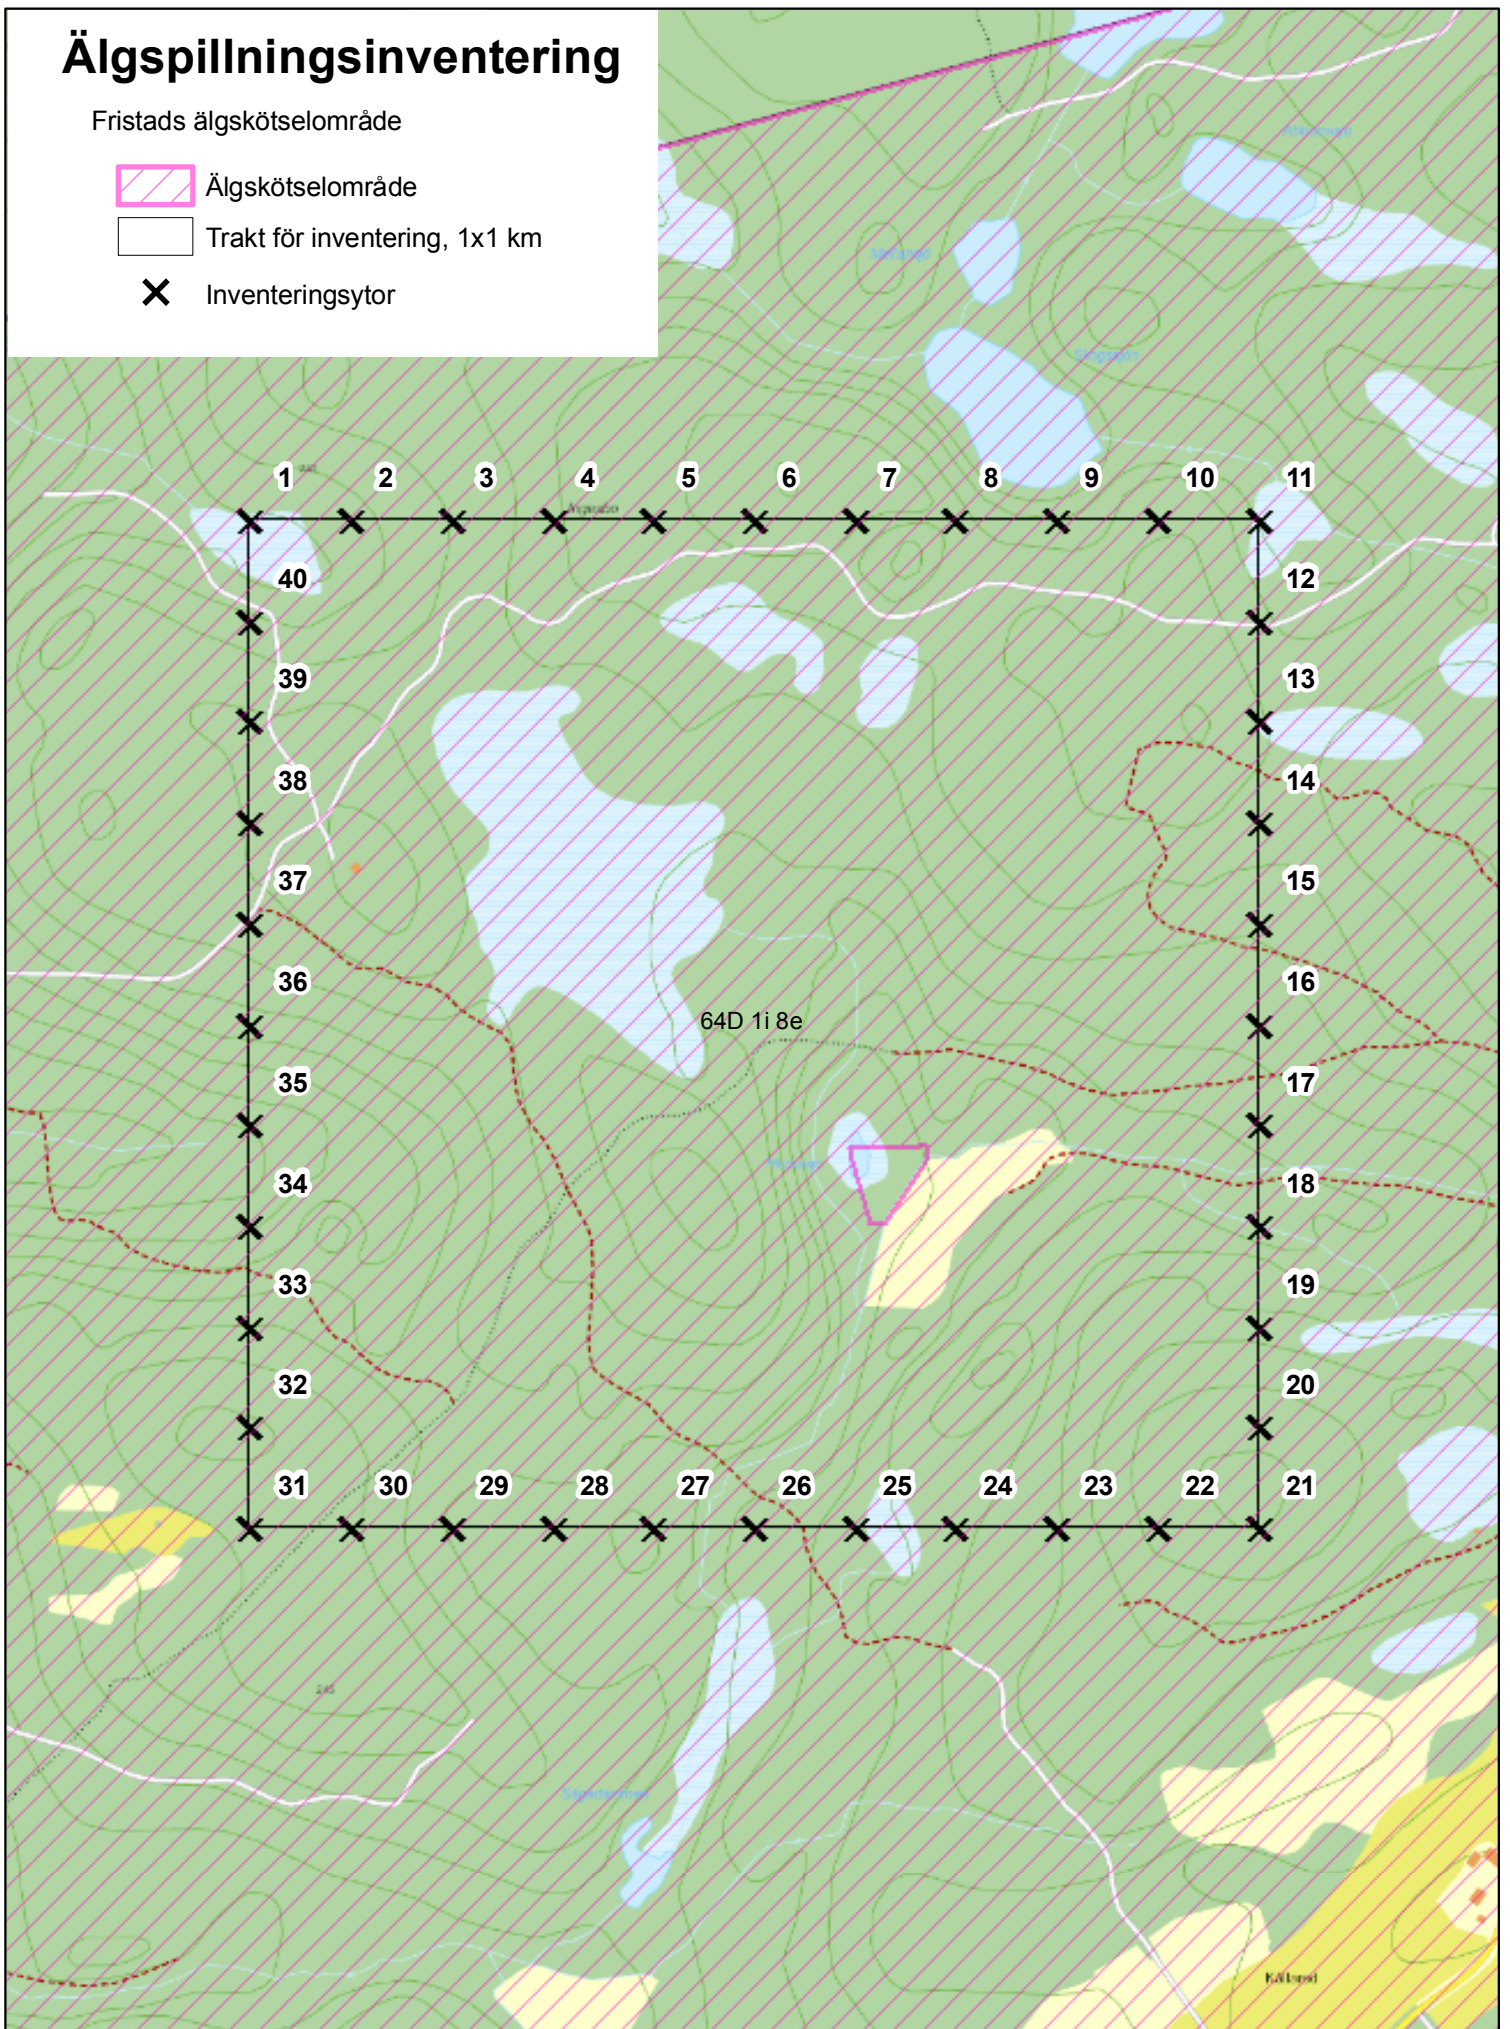

Älgspillningsinventering

Fristads älgskötselområde

-  Älgskötselområde
-  Trakt för inventering, 1x1 km
-  Inventeringsytor

0 500 meter

© Länsstyrelsen i Västra Götalands län
© Lantmäteriet Geodatasamverkan