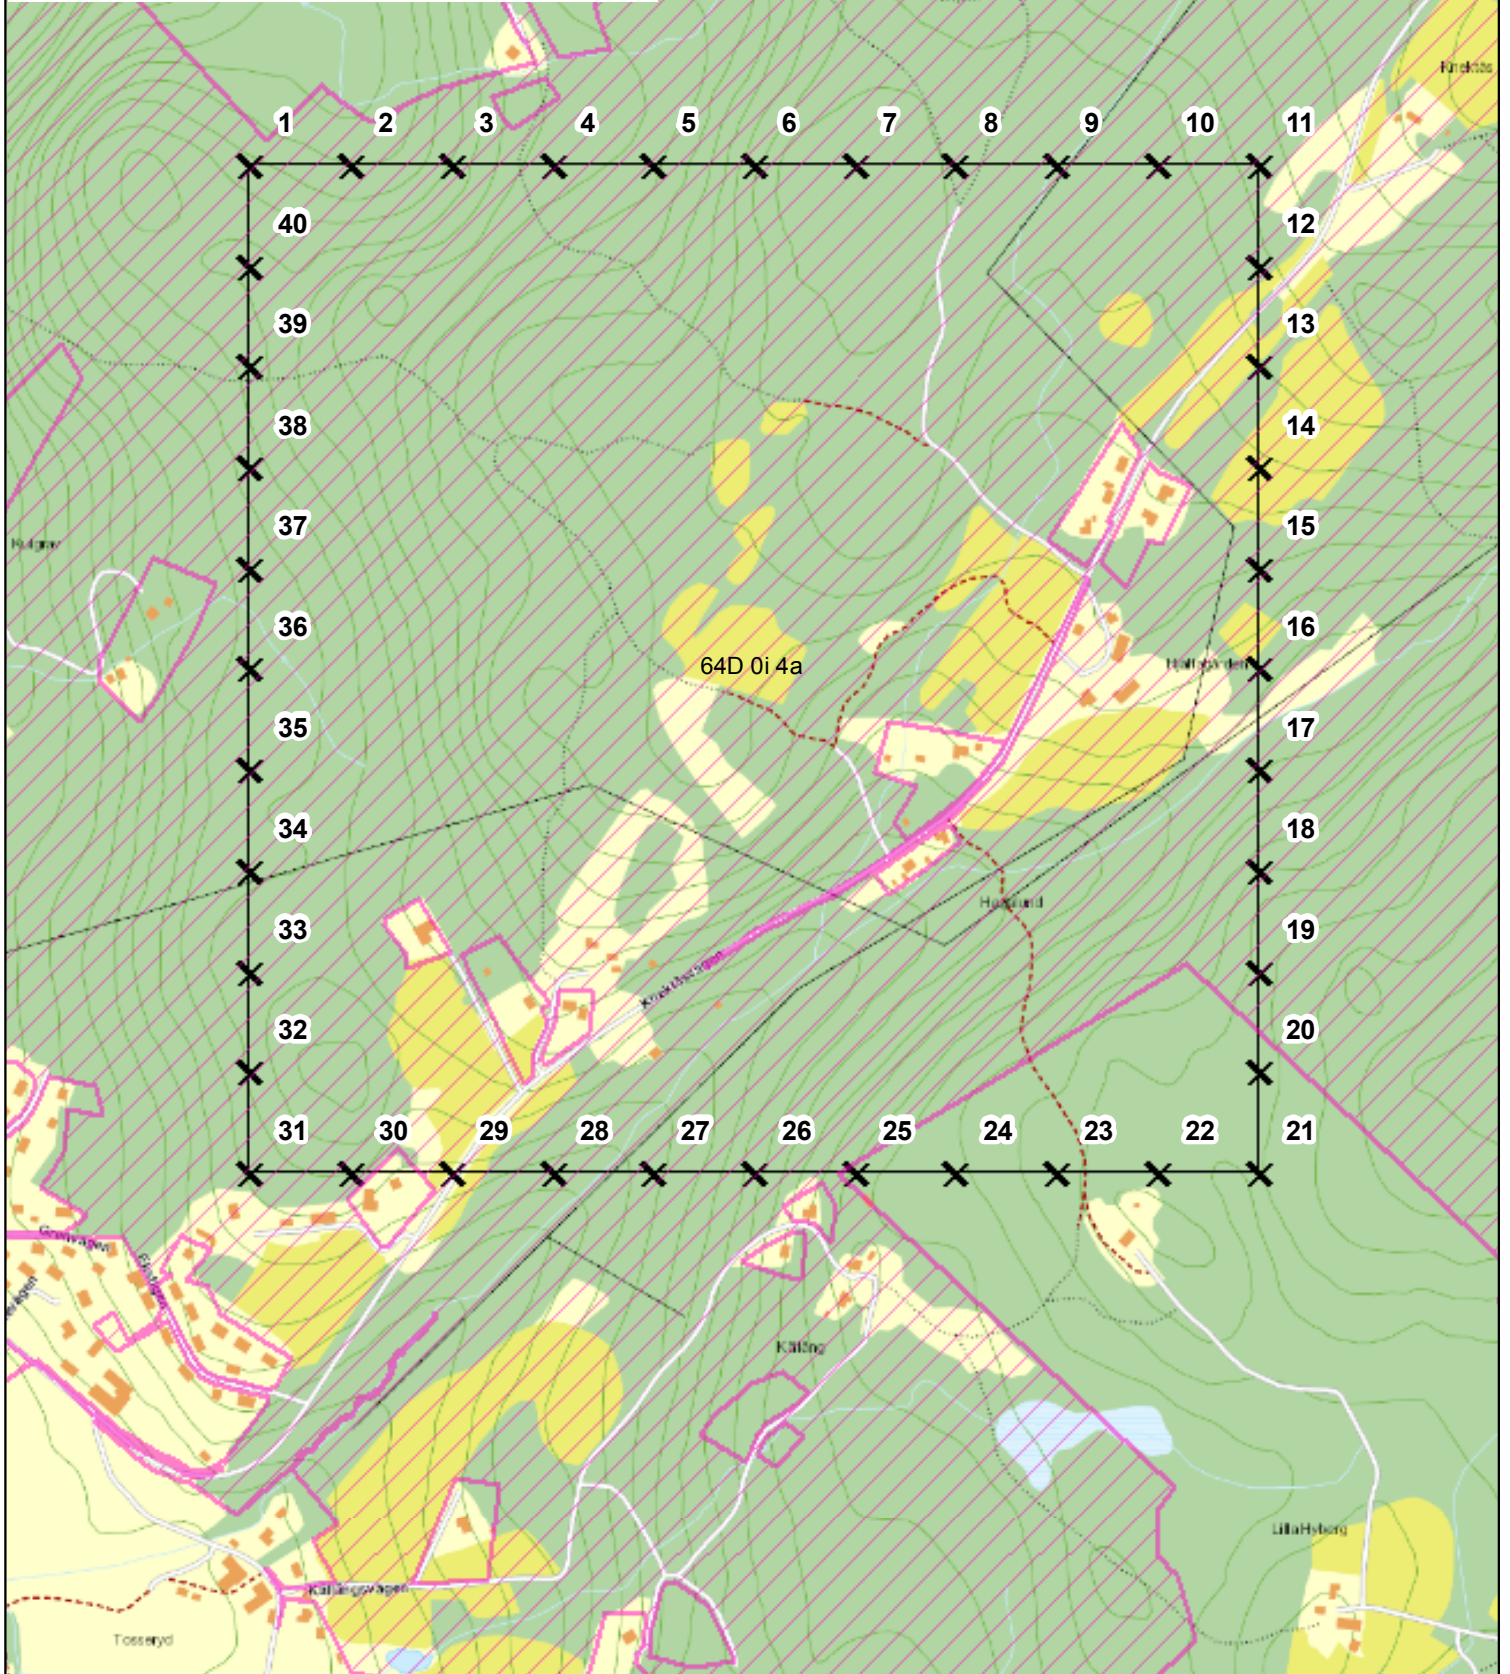

Älgspillningsinventering

Fristads älgskötselområde

-  Älgskötselområde
-  Trakt för inventering, 1x1 km
-  Inventeringsytor

0 500 meter

© Länsstyrelsen i Västra Götalands län
© Lantmäteriet Geodatasamverkan