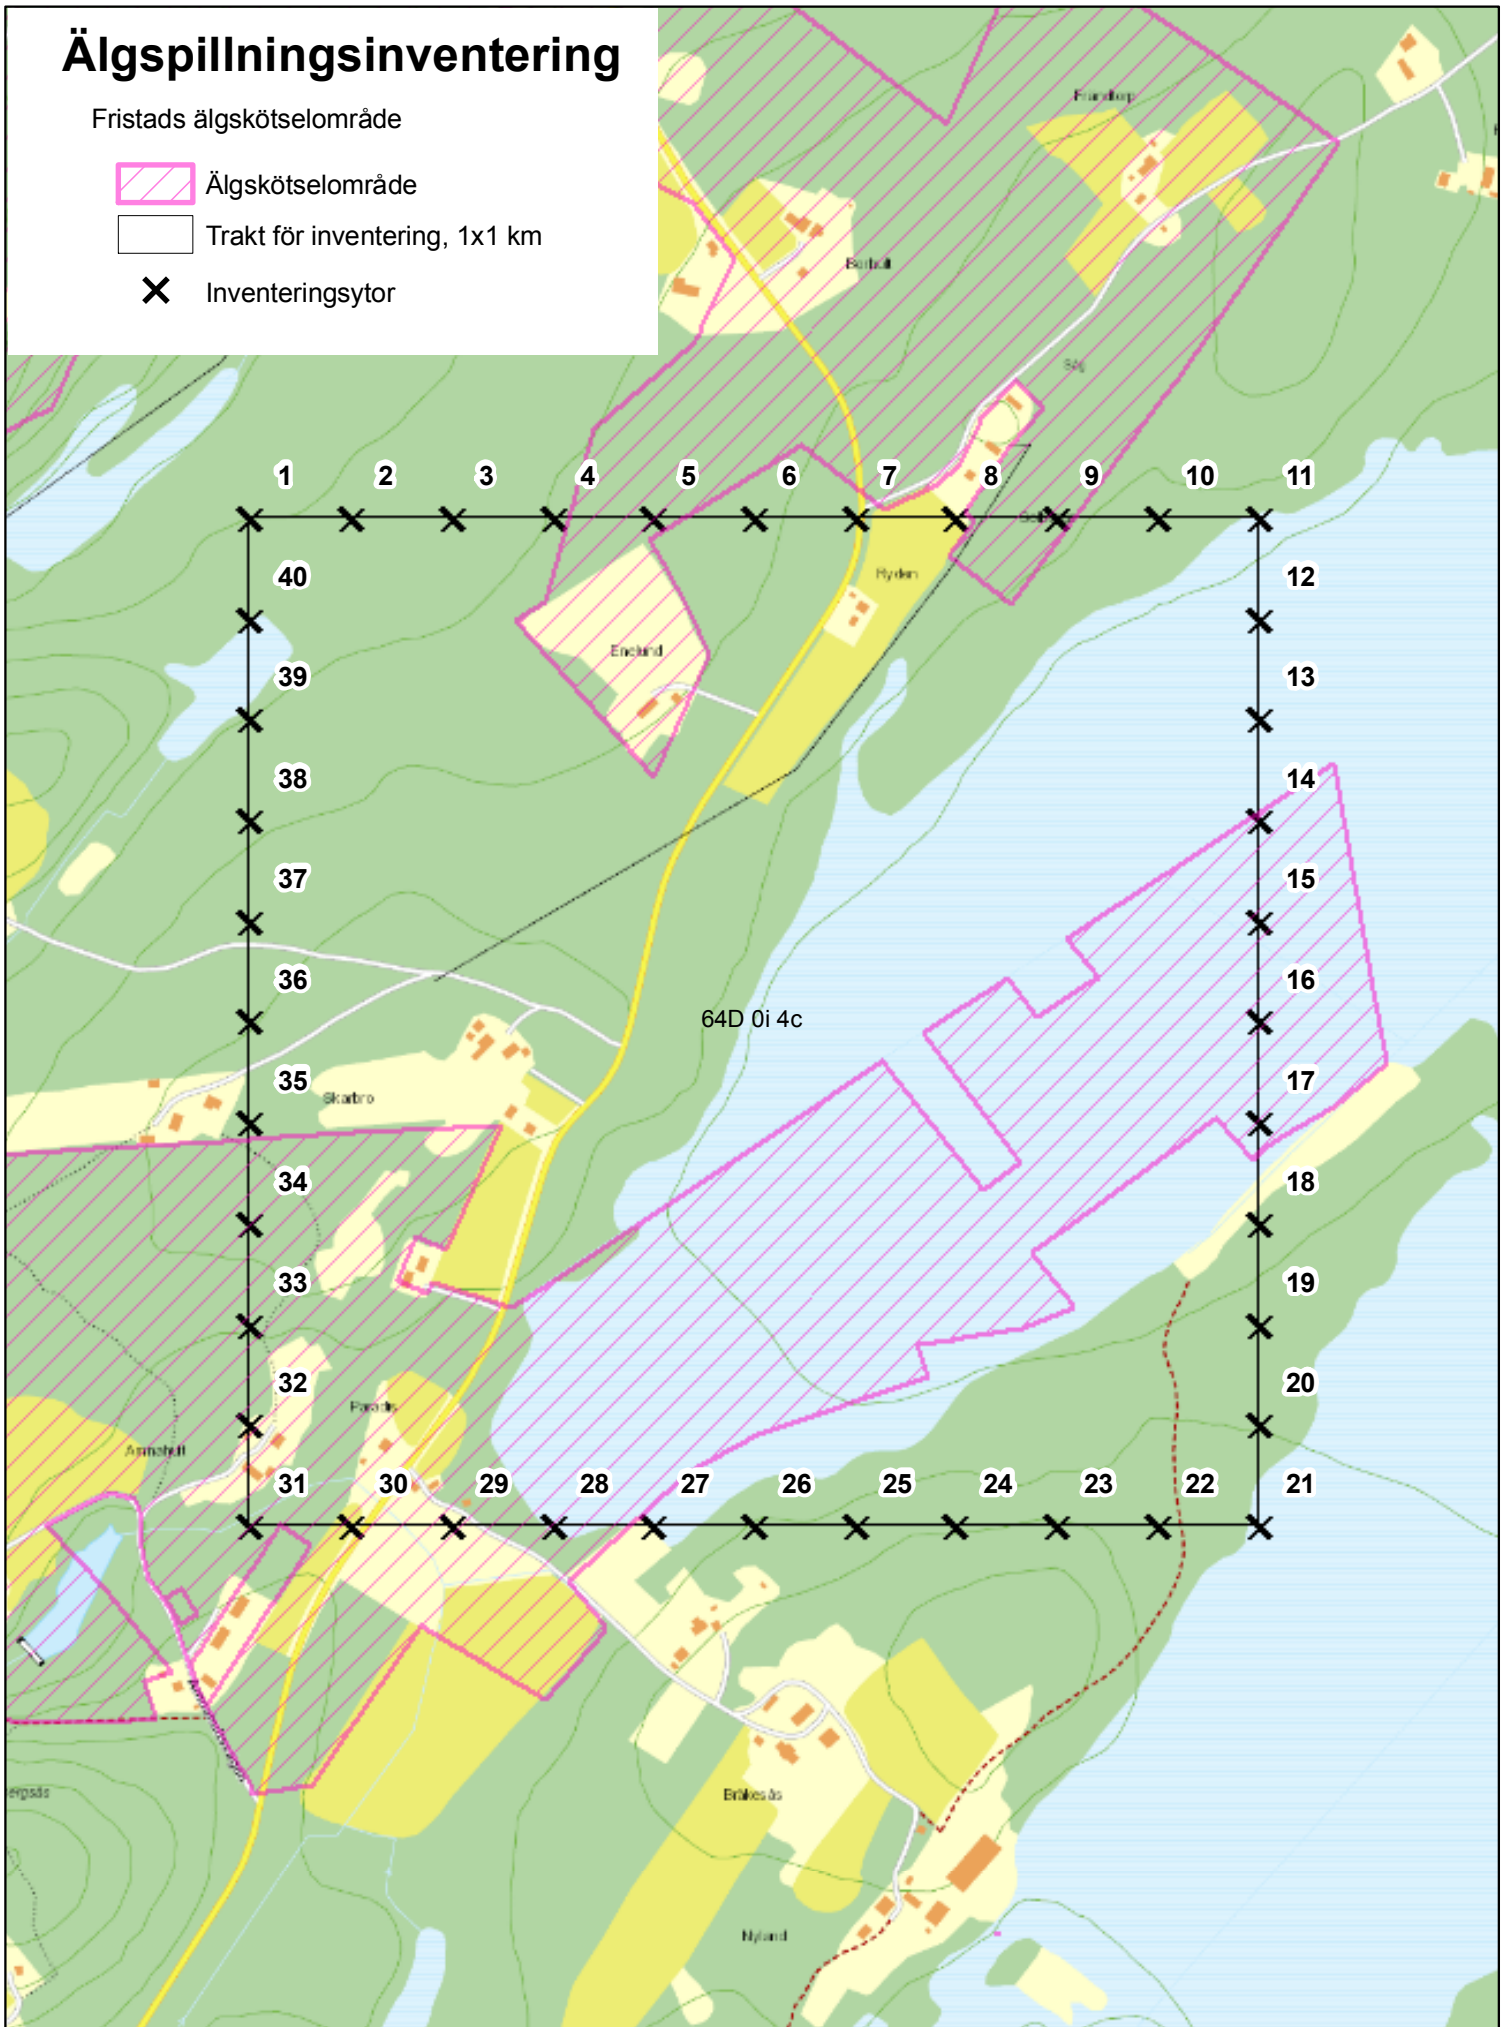

# Älgspillningsinventering

Fristads älgskötselområde

-  Älgskötselområde
-  Trakt för inventering, 1x1 km
-  Inventeringsytor

0 500 meter

© Länsstyrelsen i Västra Götalands län  
© Lantmäteriet Geodatasamverkan