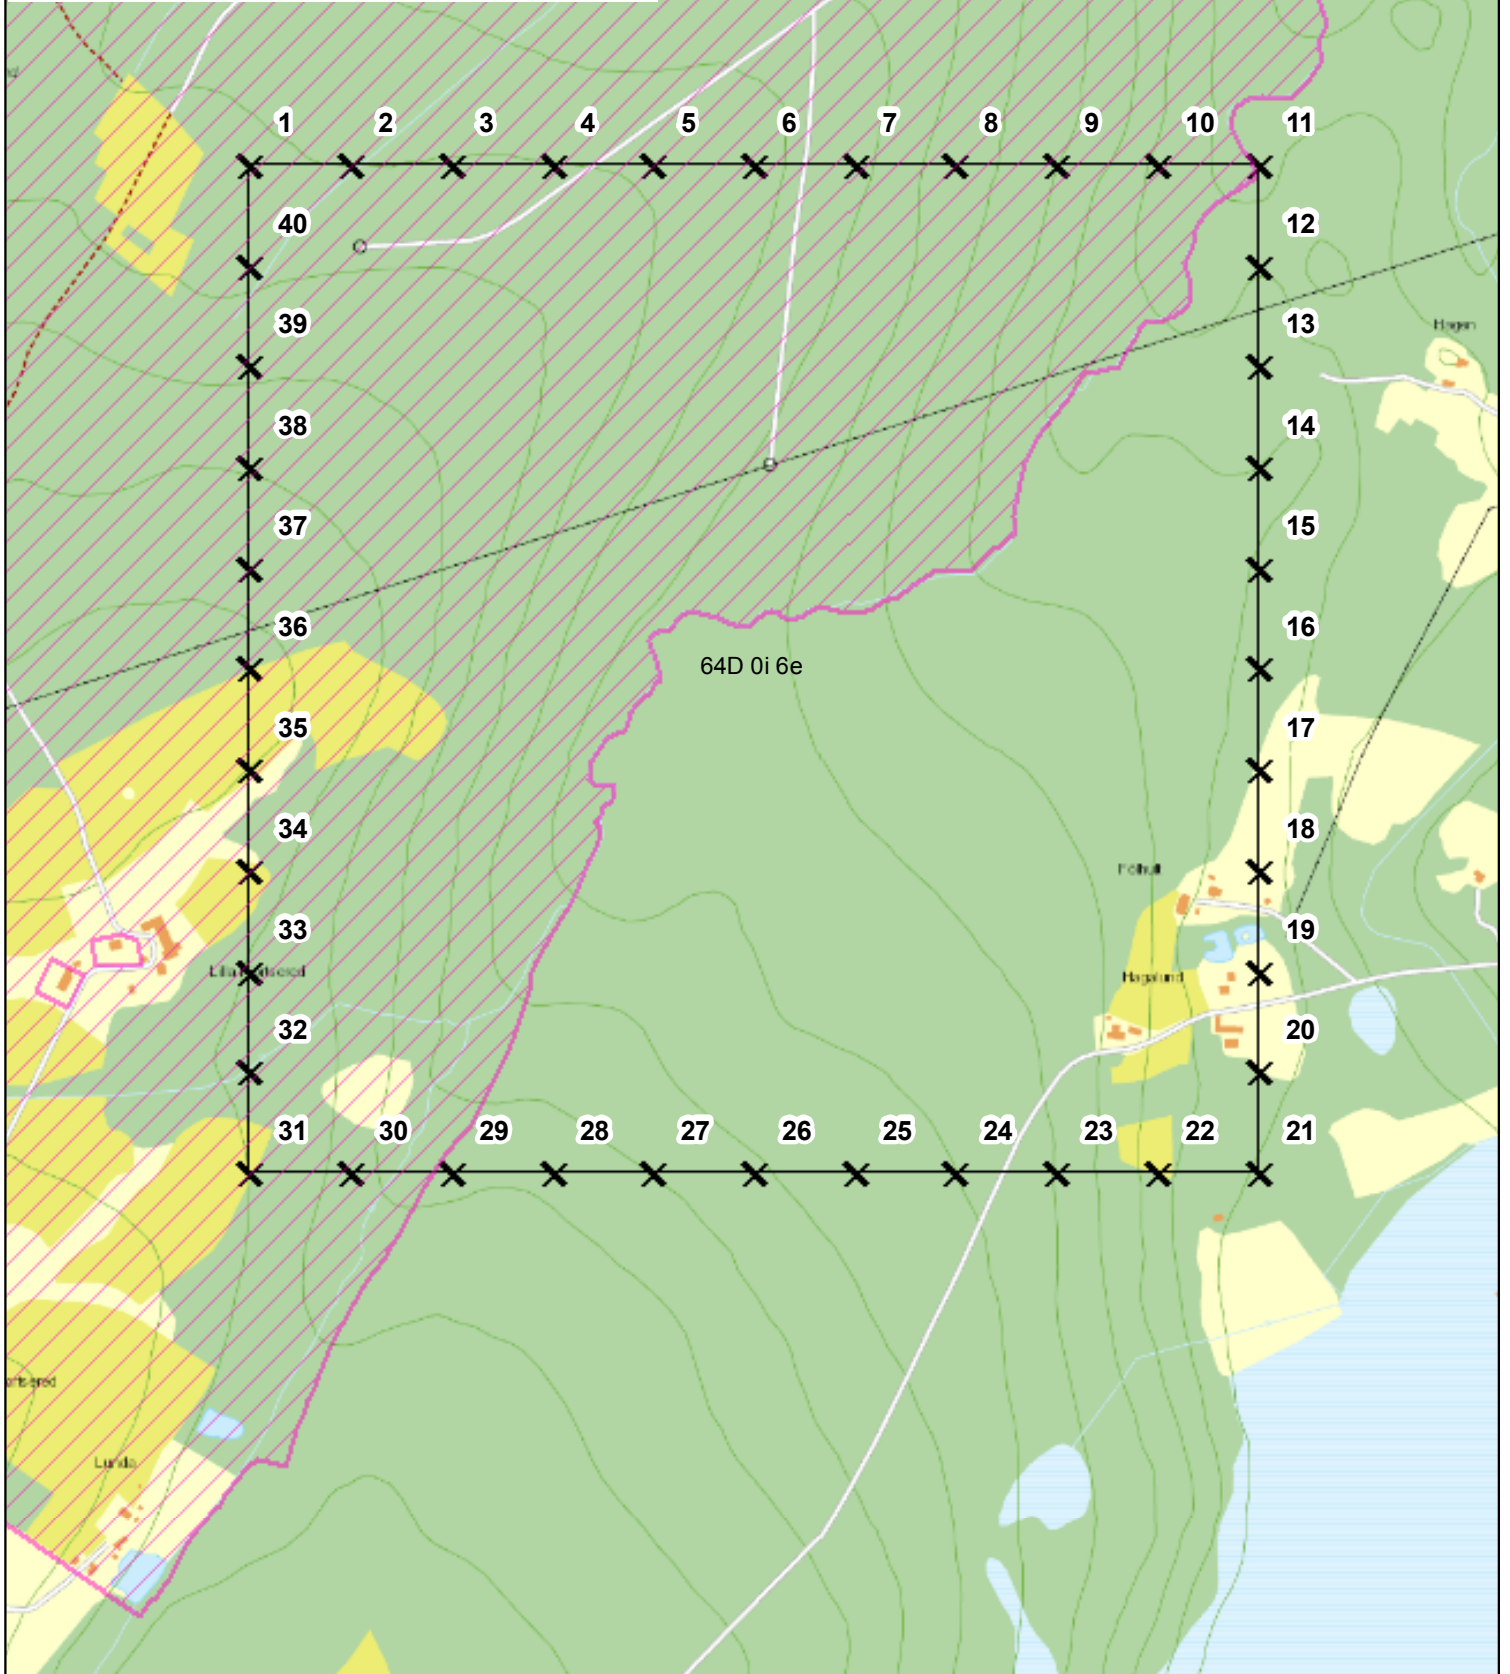

# Älgspillningsinventering

Fristads älgskötselområde

-  Älgskötselområde
-  Trakt för inventering, 1x1 km
-  Inventeringsytor

0 500 meter

© Länsstyrelsen i Västra Götalands län  
© Lantmäteriet Geodatasamverkan